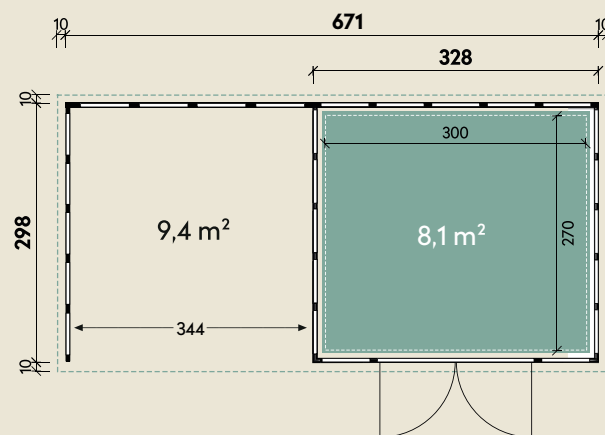

Mehr Produkte finden Sie
in unserem Katalog!

Art.-Nr. 440 877

DIMENSIONEN

	Wandstärke	0,9 mm
	Sockelmaß	671 x 298 cm
	Gesamtmaß	691 x 318 cm
	Grundfläche	20 m ²
	Rauminhalt	44,5 m ³
	Firsthöhe	227 cm
	Seitenwandhöhe v/h	227/218 cm
	Dachüberstand umlaufend	10 cm
	Dachneigung	2 °
	Dachfläche	22,0 m ²

TÜREN & FENSTER

	Doppeltür (Sicherheitsglas)	180 x 198 cm
--	--------------------------------	--------------

VERPACKUNG

	Paketmaß	
	Paket 1	355 x 120 x 115 cm
	Gesamtgewicht	1240 kg

ZUBEHÖR

Innenwandpaket
(Lichtgrau)
Fußboden (220 kg/m²)
Bodenschwelle / Rampe
Lochblech
Eleganto Strom Kit Haus

Eleganto 3330 Lichtgrau mit Lounge 3330 links

671 x 298 cm | 20 m²

Die UVP-Preise finden Sie in der Preisliste oder unter:
www.finnhaus.de/downloads.php

Granitgrau (G)
(RAL 7043)

Lichtgrau (L)
(RAL 7001)

Weiß (W)
(RAL 9003)