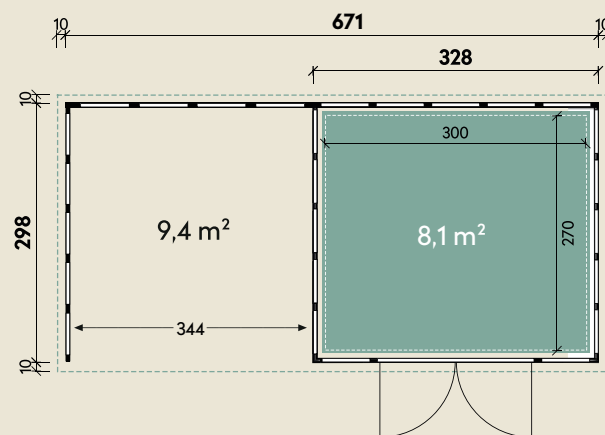

Granitgrau (G)
(RAL 7043)

Lichtgrau (L)
(RAL 7001)

Weiß (W)
(RAL 9003)

Alle Preise sind empfohlene Verkaufspreise inklusive der gesetzlichen MwSt.
Weitere Informationen finden Sie unter: www.finnhaus.de oder im aktuellen Katalog.
Technische Änderungen, Druckfehler und Irrtümer vorbehalten.