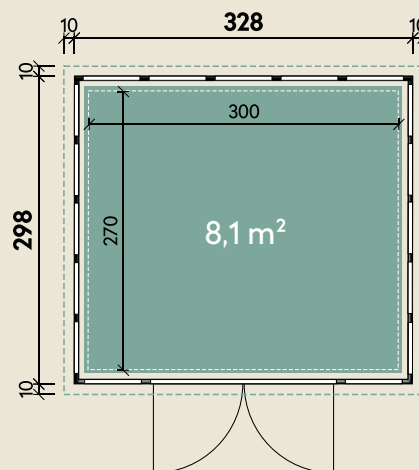

Mehr Produkte finden Sie
in unserem Katalog!

Art.-Nr. 440 900 (G) / 440 910 (L) / 440 920 (W)

DIMENSIONEN

	Wandstärke	0,9 mm
	Sockelmaß	328 x 298 cm
	Gesamtmaß	348 x 318 cm
	Grundfläche	9,8 m ²
	Rauminhalt	21,7 m ³
	Seitenwandhöhe v/h	227/218 cm
	Dachüberstand umlaufend	10 cm
	Dachneigung	2 °
	Dachfläche	11,1 m ²

TÜREN & FENSTER

	Doppeltür	180 x 198 cm
--	-----------	--------------

VERPACKUNG

	Paketmaß	
	Paket 1	355 x 120 x 115 cm
	Gesamtgewicht	730 kg

ZUBEHÖR

Innenwandpaket
(Lichtgrau)
Fußboden (220 kg/m²)
Bodenschwelle/Rampe
Lochblech

Eleganto 3330

in 3 verschiedenen Farben

328 x 298 cm | 9,8 m²

Die UVP-Preise finden Sie in der Preisliste oder unter:
www.finnhaus.de/downloads.php

Granitgrau (G)
(RAL 7043)

Lichtgrau (L)
(RAL 7001)

Weiß (W)
(RAL 9003)