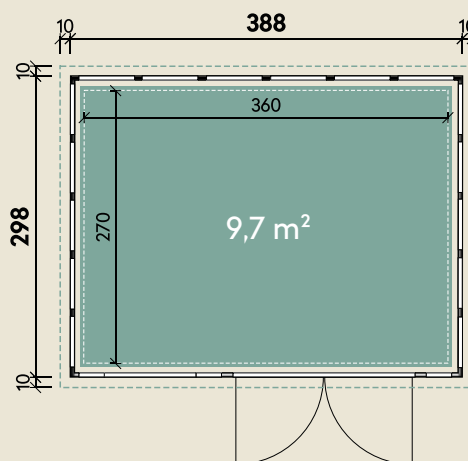

Mehr Produkte finden Sie
in unserem Katalog!

Art.-Nr. 441 500 (G) / 441 510 (L) / 441 520 (W)

DIMENSIONEN

	Wandstärke	0,9 mm
	Sockelmaß	388 x 298 cm
	Gesamtmaß	408 x 318 cm
	Grundfläche	9,7 m ²
	Rauminhalt	29,4 m ³
	Seitenwandhöhe v/h	259/250 cm
	Dachüberstand umlaufend	10 cm
	Dachneigung	2 °
	Dachfläche	13,0 m ²

TÜREN & FENSTER

	Doppeltür	180 x 198 cm
	Einzelfenster fest- stehend (Milchglas)	91 x 67 cm

VERPACKUNG

	Paketmaß	
	Paket 1	365 x 120 x 135 cm
	Gesamtgewicht	875 kg

ZUBEHÖR

Innenwandpaket
(Lichtgrau)
Fußboden (220 kg/m²)
Bodenschwelle/Rampe
Lochblech

Eleganto 3930

in 3 verschiedenen Farben

388 x 298 cm | 9,7 m²

Die UVP-Preise finden Sie in der Preisliste oder unter:
www.finnhaus.de/downloads.php

Granitgrau (G)
(RAL 7043)

Lichtgrau (L)
(RAL 7001)

Weiß (W)
(RAL 9003)