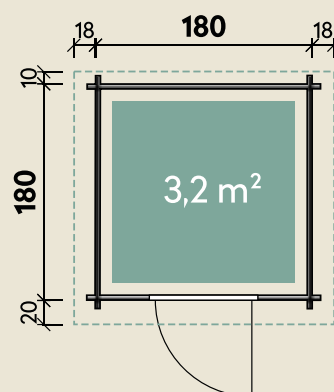

#### DIMENSIONEN

	Bohlenstärke	28 mm
	Innenmaß	172 x 172 cm
	Sockelmaß	180 x 180 cm
	Gesamtmaß	210 x 210 cm
	Grundfläche	3,2 m <sup>2</sup>
	Rauminhalt	6,4 m <sup>3</sup>
	Firsthöhe	222 cm
	Seitenwandhöhe	182 cm
	Dachüberstand vorne/seitlich/hinten	20/ 15/ 10 cm
	Dachneigung	24 °
	Dachfläche	5,0 m <sup>2</sup>
	Dachbretter	18 mm
	Fußboden	18 mm

#### TÜREN & FENSTER

	Einzeltür (Normalglas)	90 x 164 cm
--	---------------------------	-------------

# Max 28

28 mm | 180 x 180 cm | 3,2 m<sup>2</sup>

**5 JAHRE  
GARANTIE**

Durch Kunden farblich behandelt.

Die UVP-Preise finden Sie in der Preisliste oder unter:  
[www.finnhaus.de/downloads.php](http://www.finnhaus.de/downloads.php)