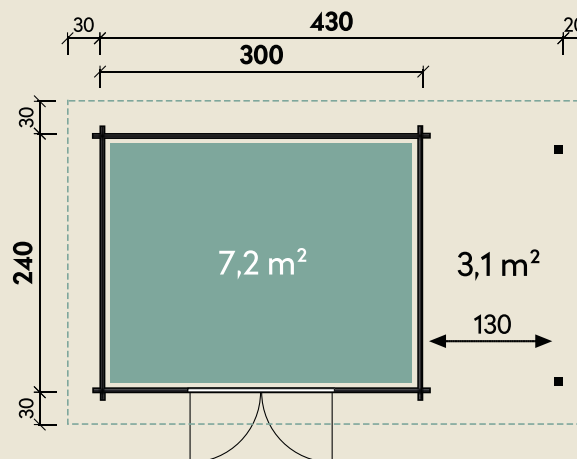

Mehr Produkte finden Sie
in unserem Katalog!

Art.-Nr. 534 212

DIMENSIONEN

	Bohlenstärke	34 mm
	Innenmaß	293 x 233 cm
	Sockelmaß	430 x 240 cm
	Gesamtmaß	480 x 300 cm
	Grundfläche	10,3 m ²
	Rauminhalt	21,3 m ³
	Seitenwandhöhe v/h	217/205 cm
	Dachüberstand umlaufend	30 cm
	Dachneigung	4 °
	Dachfläche	14,4 m ²
	Dachbretter inkl. Dachpappe	18 mm
	Fußboden	18 mm

TÜREN & FENSTER

	Doppeltür (Halbglas)	145 x 187 cm
--	----------------------	--------------

VERPACKUNG

	Paketmaß	
	Paket 1	407 x 117 x 60 cm
	Paket 2	200 x 100 x 20 cm
	Paket 3	310 x 120 x 22 cm
	Gesamtgewicht	865 kg

ZUBEHÖR

4 Rollen Dichtungsbahnen
Dachpappe
1 Rolle zu 6 m
1 Rolle zu 15 m
Dachrinne
Kunststoff 404Ax
Alu bis 600 cm
mit 1 Fallrohr

Pulti 34-B Typ 2 mit SD A

Ein Modell - 5 Türvarianten
Tür-Auswahl ohne Mehrpreis

34 mm | 430 x 240 cm | 10,3 m²

5 JAHRE
GARANTIE

Die UVP-Preise finden Sie in der Preisliste oder unter:
www.finnhaus.de/downloads.php

Alle Preise sind empfohlene Verkaufspreise inklusive der gesetzlichen MwSt.
Weitere Informationen finden Sie unter: www.finnhaus.de oder im aktuellen Katalog.
Technische Änderungen, Druckfehler und Irrtümer vorbehalten.