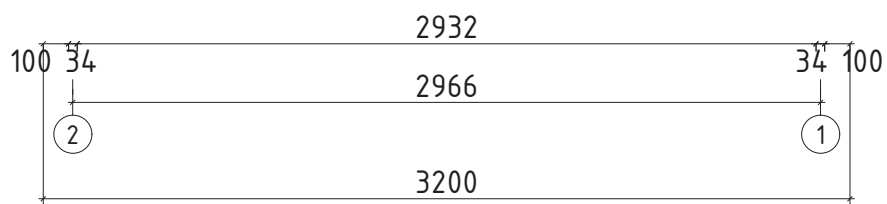

Technische Daten

- FARB-
BEHANDLUNG**
- Fichte
 - Bernstein
 - Gletschergrau
 - Felsgrau

Artikelnummer:

534 365, 830 811, 830 812, 830 813, 830 814

Kontrolliert durch:

Pos	Teilleiste Pulti C ohne Tür_34	Stck.	Profil (mm)	Länge (mm)	
001		1	34x110	3400	
002		1	34x114	3400	
004		49	34x114	3200	
005		2	34x57	3200	
006		1	34x114	3200	
008		34	34x114	796	
W1-1		1			
W2-1		1			
FH1	FUNDAMENTHÖLZER (imprägniert) 	2	70x45	3000	
FH2	FUNDAMENTHÖLZER (imprägniert) 	6	70x45	2860	
PF1	PFETTEN 	3	44x145	3400	
	DACHBRETTER	31+1	113x18	3400	
	FUSSBODENBRETTER	26+1	113x18	2925	
	FUSSBODENLEISTEN	✓	18x40	12.0lfm	
G02-1	GIEBELBRETT 18x120	✓	2	18x120	3420
G05-1	GIEBELDECKLEISTEN 18x40	✓	18x40	7.0lfm	
T02-1	TRAFENBRETT 18x120	1	18x120	3436	
T01-1	TRAFENBRETT 18x95	1	18x95	3400	
T04-1	TRAFENDECKLEISTEN 18x40	✓	18x40	3.5lfm	
T06-1	TRAFENLEISTEN 18x40	✓	18x40	7.0lfm	
SM-1	Sturmleisten	2	18x40	1940	
SM-2	Sturmleisten	2	18x40	2050	
SH	Schlaghölzer	3			
KP-1	DACHPAPPE	✓	3.4m-4st	14.0lfm	
NG01	DACHPAPPNÄGEL 2.8x15	255			
Kood	Pulti C ohne Tür_34	Materjal	Leht	1/2	

Pos	Teileliste Pulti C ohne Tür_34		Stck.	Profil (mm)	Länge (mm)
NG04	NÄGEL 2.5x50	Dachbretter Fußbodenbretter		622	
SR32	SCHRAUBEN 3.0x30	Fußbodenleiste Traufenleiste 40x18 Traufendeckleiste 40x18 Giebeldeckleiste 40x18		57	
SR37	SCHRAUBEN 3.5x45	Traufenbretter 95x18, 120x18 Giebelbretter 18x120		22	
SR57	SCHRAUBEN 5.0x100	Fundamenthölzer		32	
SS024	Schloßschrauben M8x70 Mutter M8 U-Scheibe Ø25 - Befestigung für Sturmleisten			12	
	✓ - bitte selber anpassen (falls nötig)!				
Kood	Pulti C ohne Tür_34		Materjal	Leht	2/2

Lochmaß: 1588 x 1965 mm
Rahmenaußenmaß: 1548 x 1945 mm
Durchgangsmaß: 1428 x 1858 mm
Glasmaß: 514 x 359 mm
Glasstärke: 4 mm