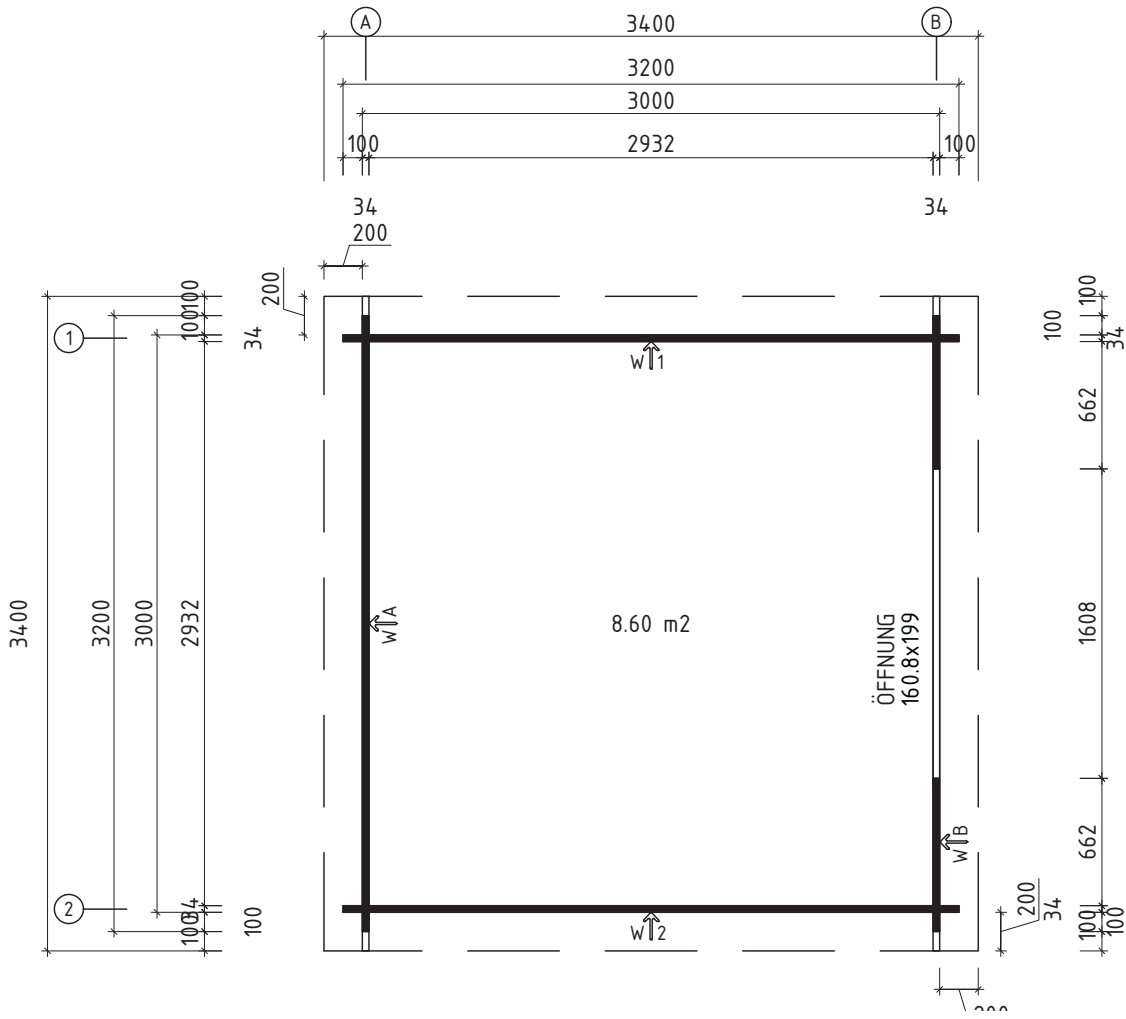

Technische Daten

- FARB-
BEHANDLUNG**
- Fichte
 - Bernstein
 - Gletschergrau
 - Felsgrau

Artikelnummer:

534 365, 830 811, 830 812, 830 813, 830 814

Kontrolliert durch:

Pos	Teilleiste Pulti C ohne Tür_34	Stck.	Profil (mm)	Länge (mm)	
001		1	34x110	3400	
002		1	34x114	3400	
004		49	34x114	3200	
005		2	34x57	3200	
006		1	34x114	3200	
008		34	34x114	796	
W1-1		1			
W2-1		1			
FH1	FUNDAMENTHÖLZER (imprägniert) 	2	70x45	3000	
FH2	FUNDAMENTHÖLZER (imprägniert) 	6	70x45	2860	
PF1	PFETTEN 	3	44x145	3400	
	DACHBRETTER	31+1	113x18	3400	
	FUSSBODENBRETTER	26+1	113x18	2925	
	FUSSBODENLEISTEN	✓	18x40	12.0lfm	
G02-1	GIEBELBRETT 18x120	✓	2	18x120	3420
G05-1	GIEBELDECKLEISTEN 18x40	✓	18x40	7.0lfm	
T02-1	TRAFENBRETT 18x120	1	18x120	3436	
T01-1	TRAFENBRETT 18x95	1	18x95	3400	
T04-1	TRAFENDECKLEISTEN 18x40	✓	18x40	3.5lfm	
T06-1	TRAFENLEISTEN 18x40	✓	18x40	7.0lfm	
SM-1	Sturmleisten	2	18x40	1940	
SM-2	Sturmleisten	2	18x40	2050	
SH	Schlaghölzer	3			
KP-1	DACHPAPPE	✓	3.4m-4st	14.0lfm	
NG01	DACHPAPPNÄGEL 2.8x15	255			
Kood	Pulti C ohne Tür_34	Materjal	Leht	1/2	

Pos	Teileliste Pulti C ohne Tür_34		Stck.	Profil (mm)	Länge (mm)
NG04	NÄGEL 2.5x50	Dachbretter Fußbodenbretter		622	
SR32	SCHRAUBEN 3.0x30	Fußbodenleiste Traufenleiste 40x18 Traufendeckleiste 40x18 Giebeldeckleiste 40x18		57	
SR37	SCHRAUBEN 3.5x45	Traufenbretter 95x18, 120x18 Giebelbretter 18x120		22	
SR57	SCHRAUBEN 5.0x100	Fundamenthölzer		32	
SS024	Schloßschrauben M8x70 Mutter M8 U-Scheibe Ø25 - Befestigung für Sturmleisten			12	
	✓ - bitte selber anpassen (falls nötig)!				
Kood	Pulti C ohne Tür_34		Materjal	Leht	2/2

Lochmaß: 1588 x 1965 mm
Rahmenaußenmaß: 1548 x 1945 mm
Durchgangsmaß: 1428 x 1858 mm
Glasmaß: 514 x 359 mm
Glasstärke: 4 mm