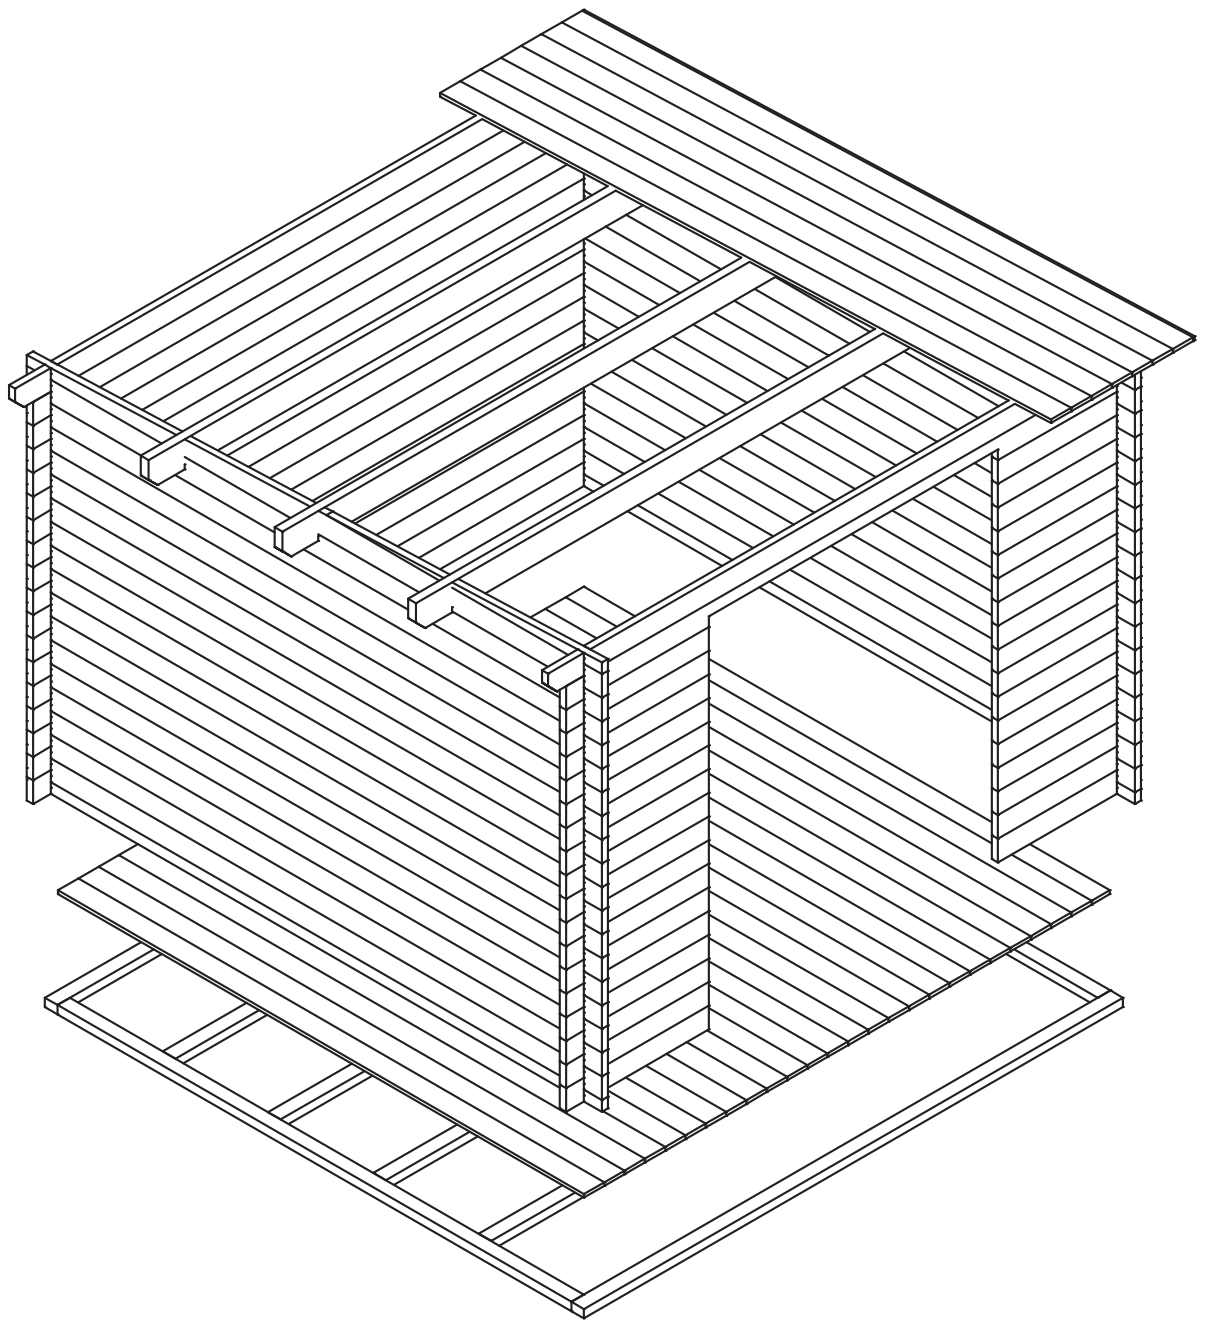

Technische Daten

- FARB-
BEHANDLUNG**
- Fichte
 - Bernstein
 - Gletschergrau
 - Felsgrau

Artikelnummer:

534 365, 830 811, 830 812, 830 813, 830 814

Kontrolliert durch:

Pos	Teilleiste Pulti C ohne Tür_34	Stck.	Profil (mm)	Länge (mm)	
001		1	34x110	3400	
002		1	34x114	3400	
004		49	34x114	3200	
005		2	34x57	3200	
006		1	34x114	3200	
008		34	34x114	796	
W1-1		1			
W2-1		1			
FH1	FUNDAMENTHÖLZER (imprägniert) 	2	70x45	3000	
FH2	FUNDAMENTHÖLZER (imprägniert) 	6	70x45	2860	
PF1	PFETTEN 	3	44x145	3400	
	DACHBRETTER	31+1	113x18	3400	
	FUSSBODENBRETTER	26+1	113x18	2925	
	FUSSBODENLEISTEN	✓	18x40	12.0lfm	
G02-1	GIEBELBRETT 18x120	✓	2	18x120	3420
G05-1	GIEBELDECKLEISTEN 18x40	✓	18x40	7.0lfm	
T02-1	TRAFENBRETT 18x120	1	18x120	3436	
T01-1	TRAFENBRETT 18x95	1	18x95	3400	
T04-1	TRAFENDECKLEISTEN 18x40	✓	18x40	3.5lfm	
T06-1	TRAFENLEISTEN 18x40	✓	18x40	7.0lfm	
SM-1	Sturmleisten	2	18x40	1940	
SM-2	Sturmleisten	2	18x40	2050	
SH	Schlaghölzer	3			
KP-1	DACHPAPPE	✓	3.4m-4st	14.0lfm	
NG01	DACHPAPPNÄGEL 2.8x15	255			
Kood	Pulti C ohne Tür_34	Materjal	Leht	1/2	

Pos	Teileliste Pulti C ohne Tür_34		Stck.	Profil (mm)	Länge (mm)
NG04	NÄGEL 2.5x50	Dachbretter Fußbodenbretter		622	
SR32	SCHRAUBEN 3.0x30	Fußbodenleiste Traufenleiste 40x18 Traufendeckleiste 40x18 Giebeldeckleiste 40x18		57	
SR37	SCHRAUBEN 3.5x45	Traufenbretter 95x18, 120x18 Giebelbretter 18x120		22	
SR57	SCHRAUBEN 5.0x100	Fundamenthölzer		32	
SS024	Schloßschrauben M8x70 Mutter M8 U-Scheibe Ø25 - Befestigung für Sturmleisten			12	
	✓ - bitte selber anpassen (falls nötig)!				
Kood	Pulti C ohne Tür_34		Materjal	Leht	2/2

Lochmaß: 1588 x 1965 mm
Rahmenaußenmaß: 1548 x 1945 mm
Durchgangsmaß: 1428 x 1858 mm
Glasmaß: 514 x 359 mm
Glasstärke: 4 mm