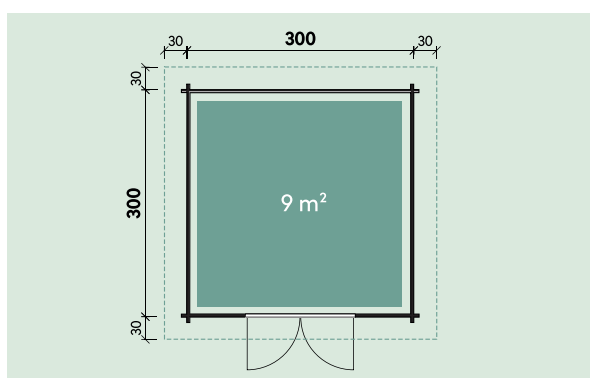

Technische Daten

- FARB-
BEHANDLUNG**
- Fichte
 - Bernstein
 - Gletschergrau
 - Felsgrau

Artikelnummer:

534 365, 830 811, 830 812, 830 813, 830 814

Kontrolliert durch:

Pos	Teilleiste Pulti C ohne Tür_34	Stck.	Profil (mm)	Länge (mm)	
001		1	34x110	3400	
002		1	34x114	3400	
004		49	34x114	3200	
005		2	34x57	3200	
006		1	34x114	3200	
008		34	34x114	796	
W1-1		1			
W2-1		1			
FH1	FUNDAMENTHÖLZER (imprägniert) 	2	70x45	3000	
FH2	FUNDAMENTHÖLZER (imprägniert) 	6	70x45	2860	
PF1	PFETTEN 	3	44x145	3400	
	DACHBRETTER	31+1	113x18	3400	
	FUSSBODENBRETTER	26+1	113x18	2925	
	FUSSBODENLEISTEN	✓	18x40	12.0lfm	
G02-1	GIEBELBRETT 18x120	✓	2	18x120	3420
G05-1	GIEBELDECKLEISTEN 18x40	✓	18x40	7.0lfm	
T02-1	TRAFENBRETT 18x120	1	18x120	3436	
T01-1	TRAFENBRETT 18x95	1	18x95	3400	
T04-1	TRAFENDECKLEISTEN 18x40	✓	18x40	3.5lfm	
T06-1	TRAFENLEISTEN 18x40	✓	18x40	7.0lfm	
SM-1	Sturmleisten	2	18x40	1940	
SM-2	Sturmleisten	2	18x40	2050	
SH	Schlaghölzer	3			
KP-1	DACHPAPPE	✓	3.4m-4st	14.0lfm	
NG01	DACHPAPPNÄGEL 2.8x15	255			
Kood	Pulti C ohne Tür_34	Materjal	Leht	1/2	

Pos	Teileliste Pulti C ohne Tür_34		Stck.	Profil (mm)	Länge (mm)
NG04	NÄGEL 2.5x50	Dachbretter Fußbodenbretter		622	
SR32	SCHRAUBEN 3.0x30	Fußbodenleiste Traufenleiste 40x18 Traufendeckleiste 40x18 Giebeldeckleiste 40x18		57	
SR37	SCHRAUBEN 3.5x45	Traufenbretter 95x18, 120x18 Giebelbretter 18x120		22	
SR57	SCHRAUBEN 5.0x100	Fundamenthölzer		32	
SS024	Schloßschrauben M8x70 Mutter M8 U-Scheibe Ø25 - Befestigung für Sturmleisten			12	
	✓ - bitte selber anpassen (falls nötig)!				
Kood	Pulti C ohne Tür_34		Materjal	Leht	2/2

Lochmaß: 1588 x 1965 mm
Rahmenaußenmaß: 1548 x 1945 mm
Durchgangsmaß: 1428 x 1858 mm
Glasmaß: 514 x 359 mm
Glasstärke: 4 mm