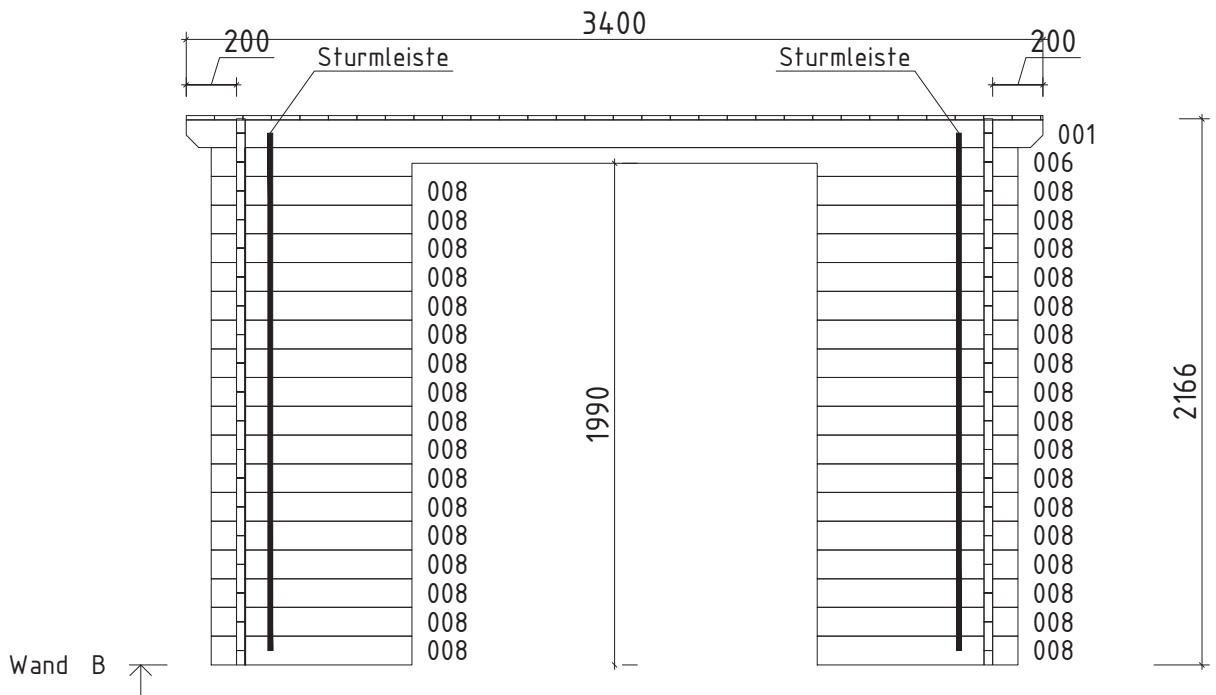

Technische Daten

- FARB-
BEHANDLUNG**
- Fichte
 - Bernstein
 - Gletschergrau
 - Felsgrau

Artikelnummer:

534 365, 830 811, 830 812, 830 813, 830 814

Kontrolliert durch:

Pos	Teilleiste Pulti C ohne Tür_34	Stck.	Profil (mm)	Länge (mm)	
001		1	34x110	3400	
002		1	34x114	3400	
004		49	34x114	3200	
005		2	34x57	3200	
006		1	34x114	3200	
008		34	34x114	796	
W1-1		1			
W2-1		1			
FH1	FUNDAMENTHÖLZER (imprägniert) 	2	70x45	3000	
FH2	FUNDAMENTHÖLZER (imprägniert) 	6	70x45	2860	
PF1	PFETTEN 	3	44x145	3400	
	DACHBRETTER	31+1	113x18	3400	
	FUSSBODENBRETTER	26+1	113x18	2925	
	FUSSBODENLEISTEN	✓	18x40	12.0lfm	
G02-1	GIEBELBRETT 18x120	✓	2	18x120	3420
G05-1	GIEBELDECKLEISTEN 18x40	✓	18x40	7.0lfm	
T02-1	TRAFENBRETT 18x120	1	18x120	3436	
T01-1	TRAFENBRETT 18x95	1	18x95	3400	
T04-1	TRAFENDECKLEISTEN 18x40	✓	18x40	3.5lfm	
T06-1	TRAFENLEISTEN 18x40	✓	18x40	7.0lfm	
SM-1	Sturmleisten	2	18x40	1940	
SM-2	Sturmleisten	2	18x40	2050	
SH	Schlaghölzer	3			
KP-1	DACHPAPPE	✓	3.4m-4st	14.0lfm	
NG01	DACHPAPPNÄGEL 2.8x15	255			
Kood	Pulti C ohne Tür_34	Materjal	Leht	1/2	

Pos	Teileliste Pulti C ohne Tür_34		Stck.	Profil (mm)	Länge (mm)
NG04	NÄGEL 2.5x50	Dachbretter Fußbodenbretter		622	
SR32	SCHRAUBEN 3.0x30	Fußbodenleiste Traufenleiste 40x18 Traufendeckleiste 40x18 Giebeldeckleiste 40x18		57	
SR37	SCHRAUBEN 3.5x45	Traufenbretter 95x18, 120x18 Giebelbretter 18x120		22	
SR57	SCHRAUBEN 5.0x100	Fundamenthölzer		32	
SS024	Schloßschrauben M8x70 Mutter M8 U-Scheibe Ø25 - Befestigung für Sturmleisten			12	
	✓ - bitte selber anpassen (falls nötig)!				
Kood	Pulti C ohne Tür_34		Materjal	Leht	2/2

Lochmaß: 1588 x 1965 mm
Rahmenaußenmaß: 1548 x 1945 mm
Durchgangsmaß: 1428 x 1858 mm
Glasmaß: 514 x 359 mm
Glasstärke: 4 mm