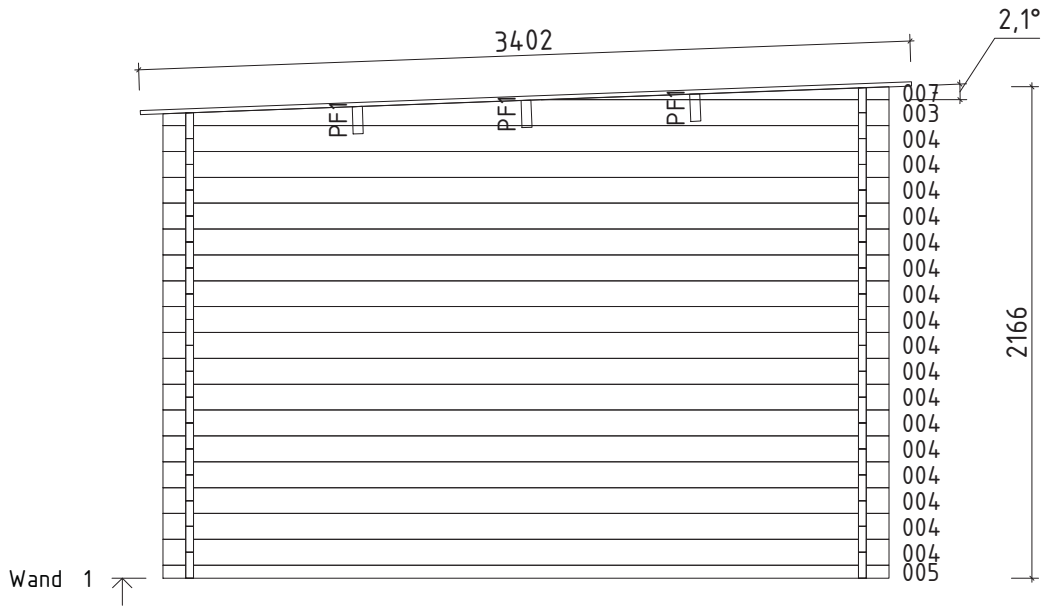

Technische Daten

- FARB-
BEHANDLUNG**
- Fichte
 - Bernstein
 - Gletschergrau
 - Felsgrau

Artikelnummer:

534 365, 830 811, 830 812, 830 813, 830 814

Kontrolliert durch:

Pos	Teilleiste Pulti C ohne Tür_34	Stck.	Profil (mm)	Länge (mm)	
001		1	34x110	3400	
002		1	34x114	3400	
004		49	34x114	3200	
005		2	34x57	3200	
006		1	34x114	3200	
008		34	34x114	796	
W1-1		1			
W2-1		1			
FH1	FUNDAMENTHÖLZER (imprägniert) 	2	70x45	3000	
FH2	FUNDAMENTHÖLZER (imprägniert) 	6	70x45	2860	
PF1	PFETTEN 	3	44x145	3400	
	DACHBRETTER	31+1	113x18	3400	
	FUSSBODENBRETTER	26+1	113x18	2925	
	FUSSBODENLEISTEN	✓	18x40	12.0lfm	
G02-1	GIEBELBRETT 18x120	✓	2	18x120	3420
G05-1	GIEBELDECKLEISTEN 18x40	✓	18x40	7.0lfm	
T02-1	TRAFENBRETT 18x120	1	18x120	3436	
T01-1	TRAFENBRETT 18x95	1	18x95	3400	
T04-1	TRAFENDECKLEISTEN 18x40	✓	18x40	3.5lfm	
T06-1	TRAFENLEISTEN 18x40	✓	18x40	7.0lfm	
SM-1	Sturmleisten	2	18x40	1940	
SM-2	Sturmleisten	2	18x40	2050	
SH	Schlaghölzer	3			
KP-1	DACHPAPPE	✓	3.4m-4st	14.0lfm	
NG01	DACHPAPPNÄGEL 2.8x15	255			
Kood	Pulti C ohne Tür_34	Materjal	Leht	1/2	

Pos	Teileliste Pulti C ohne Tür_34		Stck.	Profil (mm)	Länge (mm)
NG04	NÄGEL 2.5x50	Dachbretter Fußbodenbretter		622	
SR32	SCHRAUBEN 3.0x30	Fußbodenleiste Traufenleiste 40x18 Traufendeckleiste 40x18 Giebeldeckleiste 40x18		57	
SR37	SCHRAUBEN 3.5x45	Traufenbretter 95x18, 120x18 Giebelbretter 18x120		22	
SR57	SCHRAUBEN 5.0x100	Fundamenthölzer		32	
SS024	Schloßschrauben M8x70 Mutter M8 U-Scheibe Ø25 - Befestigung für Sturmleisten			12	
	✓ - bitte selber anpassen (falls nötig)!				
Kood	Pulti C ohne Tür_34		Materjal	Leht	2/2

Lochmaß: 1588 x 1965 mm
Rahmenaußenmaß: 1548 x 1945 mm
Durchgangsmaß: 1428 x 1858 mm
Glasmaß: 514 x 359 mm
Glasstärke: 4 mm