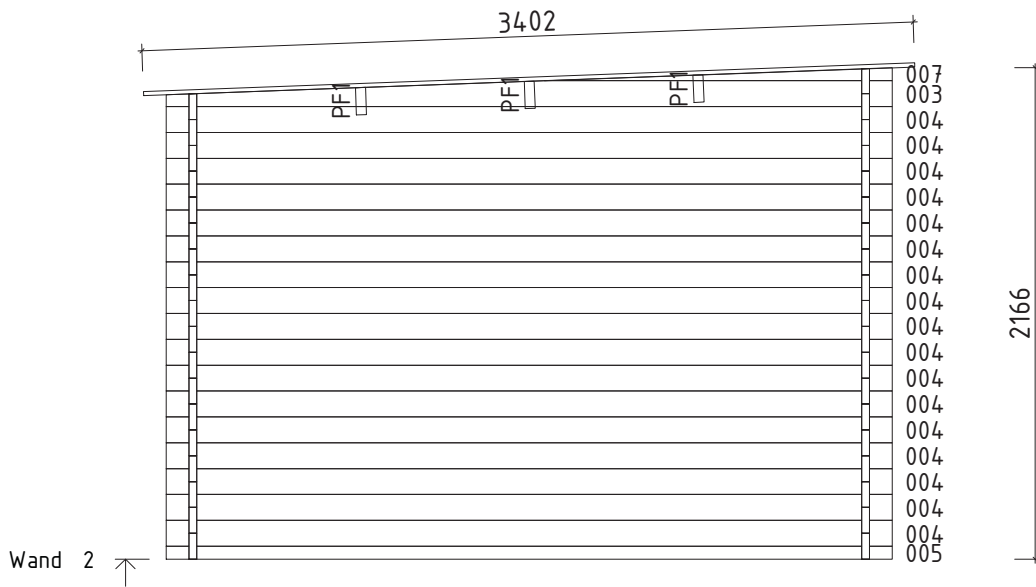

Technische Daten

- FARB-
BEHANDLUNG**
- Fichte
 - Bernstein
 - Gletschergrau
 - Felsgrau

Artikelnummer:

534 365, 830 811, 830 812, 830 813, 830 814

Kontrolliert durch:

Pos	Teilleiste Pulti C ohne Tür_34	Stck.	Profil (mm)	Länge (mm)	
001		1	34x110	3400	
002		1	34x114	3400	
004		49	34x114	3200	
005		2	34x57	3200	
006		1	34x114	3200	
008		34	34x114	796	
W1-1		1			
W2-1		1			
FH1	FUNDAMENTHÖLZER (imprägniert) 	2	70x45	3000	
FH2	FUNDAMENTHÖLZER (imprägniert) 	6	70x45	2860	
PF1	PFETTEN 	3	44x145	3400	
	DACHBRETTER	31+1	113x18	3400	
	FUSSBODENBRETTER	26+1	113x18	2925	
	FUSSBODENLEISTEN	✓	18x40	12.0lfm	
G02-1	GIEBELBRETT 18x120	✓	2	18x120	3420
G05-1	GIEBELDECKLEISTEN 18x40	✓	18x40	7.0lfm	
T02-1	TRAFENBRETT 18x120	1	18x120	3436	
T01-1	TRAFENBRETT 18x95	1	18x95	3400	
T04-1	TRAFENDECKLEISTEN 18x40	✓	18x40	3.5lfm	
T06-1	TRAFENLEISTEN 18x40	✓	18x40	7.0lfm	
SM-1	Sturmleisten	2	18x40	1940	
SM-2	Sturmleisten	2	18x40	2050	
SH	Schlaghölzer	3			
KP-1	DACHPAPPE	✓	3.4m-4st	14.0lfm	
NG01	DACHPAPPNÄGEL 2.8x15	255			
Kood	Pulti C ohne Tür_34	Materjal	Leht	1/2	

Pos	Teileliste Pulti C ohne Tür_34		Stck.	Profil (mm)	Länge (mm)
NG04	NÄGEL 2.5x50	Dachbretter Fußbodenbretter		622	
SR32	SCHRAUBEN 3.0x30	Fußbodenleiste Traufenleiste 40x18 Traufendeckleiste 40x18 Giebeldeckleiste 40x18		57	
SR37	SCHRAUBEN 3.5x45	Traufenbretter 95x18, 120x18 Giebelbretter 18x120		22	
SR57	SCHRAUBEN 5.0x100	Fundamenthölzer		32	
SS024	Schloßschrauben M8x70 Mutter M8 U-Scheibe Ø25 - Befestigung für Sturmleisten			12	
	✓ - bitte selber anpassen (falls nötig)!				
Kood	Pulti C ohne Tür_34		Materjal	Leht	2/2

Lochmaß: 1588 x 1965 mm
Rahmenaußenmaß: 1548 x 1945 mm
Durchgangsmaß: 1428 x 1858 mm
Glasmaß: 514 x 359 mm
Glasstärke: 4 mm