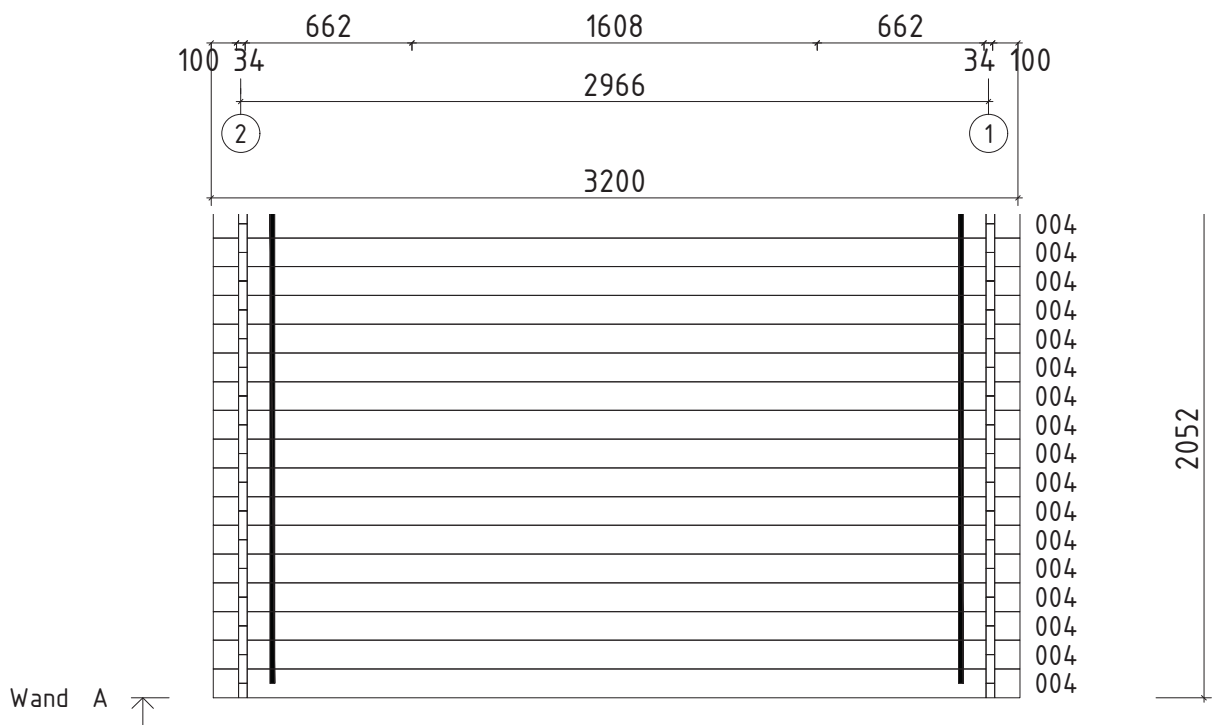

Technische Daten

- FARB-
BEHANDLUNG**
- Fichte
 - Bernstein
 - Gletschergrau
 - Felsgrau

Artikelnummer:

534 365, 830 811, 830 812, 830 813, 830 814

Kontrolliert durch:

Pos	Teilleiste Pulti C ohne Tür_34	Stck.	Profil (mm)	Länge (mm)	
001		1	34x110	3400	
002		1	34x114	3400	
004		49	34x114	3200	
005		2	34x57	3200	
006		1	34x114	3200	
008		34	34x114	796	
W1-1		1			
W2-1		1			
FH1	FUNDAMENTHÖLZER (imprägniert) 	2	70x45	3000	
FH2	FUNDAMENTHÖLZER (imprägniert) 	6	70x45	2860	
PF1	PFETTEN 	3	44x145	3400	
	DACHBRETTER	31+1	113x18	3400	
	FUSSBODENBRETTER	26+1	113x18	2925	
	FUSSBODENLEISTEN	✓	18x40	12.0lfm	
G02-1	GIEBELBRETT 18x120	✓	2	18x120	3420
G05-1	GIEBELDECKLEISTEN 18x40	✓	18x40	7.0lfm	
T02-1	TRAFENBRETT 18x120	1	18x120	3436	
T01-1	TRAFENBRETT 18x95	1	18x95	3400	
T04-1	TRAFENDECKLEISTEN 18x40	✓	18x40	3.5lfm	
T06-1	TRAFENLEISTEN 18x40	✓	18x40	7.0lfm	
SM-1	Sturmleisten	2	18x40	1940	
SM-2	Sturmleisten	2	18x40	2050	
SH	Schlaghölzer	3			
KP-1	DACHPAPPE	✓	3.4m-4st	14.0lfm	
NG01	DACHPAPPNÄGEL 2.8x15	255			
Kood	Pulti C ohne Tür_34	Materjal	Leht	1/2	

Pos	Teileliste Pulti C ohne Tür_34		Stck.	Profil (mm)	Länge (mm)
NG04	NÄGEL 2.5x50	Dachbretter Fußbodenbretter		622	
SR32	SCHRAUBEN 3.0x30	Fußbodenleiste Traufenleiste 40x18 Traufendeckleiste 40x18 Giebeldeckleiste 40x18		57	
SR37	SCHRAUBEN 3.5x45	Traufenbretter 95x18, 120x18 Giebelbretter 18x120		22	
SR57	SCHRAUBEN 5.0x100	Fundamenthölzer		32	
SS024	Schloßschrauben M8x70 Mutter M8 U-Scheibe Ø25 - Befestigung für Sturmleisten			12	
	✓ - bitte selber anpassen (falls nötig)!				
Kood	Pulti C ohne Tür_34		Materjal	Leht	2/2

Lochmaß: 1588 x 1965 mm
Rahmenaußenmaß: 1548 x 1945 mm
Durchgangsmaß: 1428 x 1858 mm
Glasmaß: 514 x 359 mm
Glasstärke: 4 mm