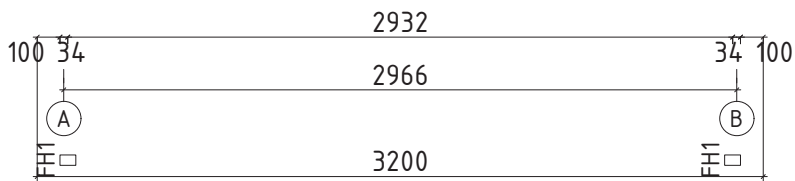

Technische Daten

- FARB-
BEHANDLUNG**
- Fichte
 - Bernstein
 - Gletschergrau
 - Felsgrau

Artikelnummer:

534 365, 830 811, 830 812, 830 813, 830 814

Kontrolliert durch:

Pos	Teilleiste Pulti C ohne Tür_34	Stck.	Profil (mm)	Länge (mm)	
001		1	34x110	3400	
002		1	34x114	3400	
004		49	34x114	3200	
005		2	34x57	3200	
006		1	34x114	3200	
008		34	34x114	796	
W1-1		1			
W2-1		1			
FH1	FUNDAMENTHÖLZER (imprägniert) 	2	70x45	3000	
FH2	FUNDAMENTHÖLZER (imprägniert) 	6	70x45	2860	
PF1	PFETTEN 	3	44x145	3400	
	DACHBRETTER	31+1	113x18	3400	
	FUSSBODENBRETTER	26+1	113x18	2925	
	FUSSBODENLEISTEN	✓	18x40	12.0lfm	
G02-1	GIEBELBRETT 18x120	✓	2	18x120	3420
G05-1	GIEBELDECKLEISTEN 18x40	✓	18x40	7.0lfm	
T02-1	TRAFENBRETT 18x120	1	18x120	3436	
T01-1	TRAFENBRETT 18x95	1	18x95	3400	
T04-1	TRAFENDECKLEISTEN 18x40	✓	18x40	3.5lfm	
T06-1	TRAFENLEISTEN 18x40	✓	18x40	7.0lfm	
SM-1	Sturmleisten	2	18x40	1940	
SM-2	Sturmleisten	2	18x40	2050	
SH	Schlaghölzer	3			
KP-1	DACHPAPPE	✓	3.4m-4st	14.0lfm	
NG01	DACHPAPPNÄGEL 2.8x15	255			
Kood	Pulti C ohne Tür_34	Materjal	Leht	1/2	

Pos	Teileliste Pulti C ohne Tür_34		Stck.	Profil (mm)	Länge (mm)
NG04	NÄGEL 2.5x50	Dachbretter Fußbodenbretter		622	
SR32	SCHRAUBEN 3.0x30	Fußbodenleiste Traufenleiste 40x18 Traufendeckleiste 40x18 Giebeldeckleiste 40x18		57	
SR37	SCHRAUBEN 3.5x45	Traufenbretter 95x18, 120x18 Giebelbretter 18x120		22	
SR57	SCHRAUBEN 5.0x100	Fundamenthölzer		32	
SS024	Schloßschrauben M8x70 Mutter M8 U-Scheibe Ø25 - Befestigung für Sturmleisten			12	
	✓ - bitte selber anpassen (falls nötig)!				
Kood	Pulti C ohne Tür_34		Materjal	Leht	2/2

Lochmaß: 1588 x 1965 mm
Rahmenaußenmaß: 1548 x 1945 mm
Durchgangsmaß: 1428 x 1858 mm
Glasmaß: 514 x 359 mm
Glasstärke: 4 mm