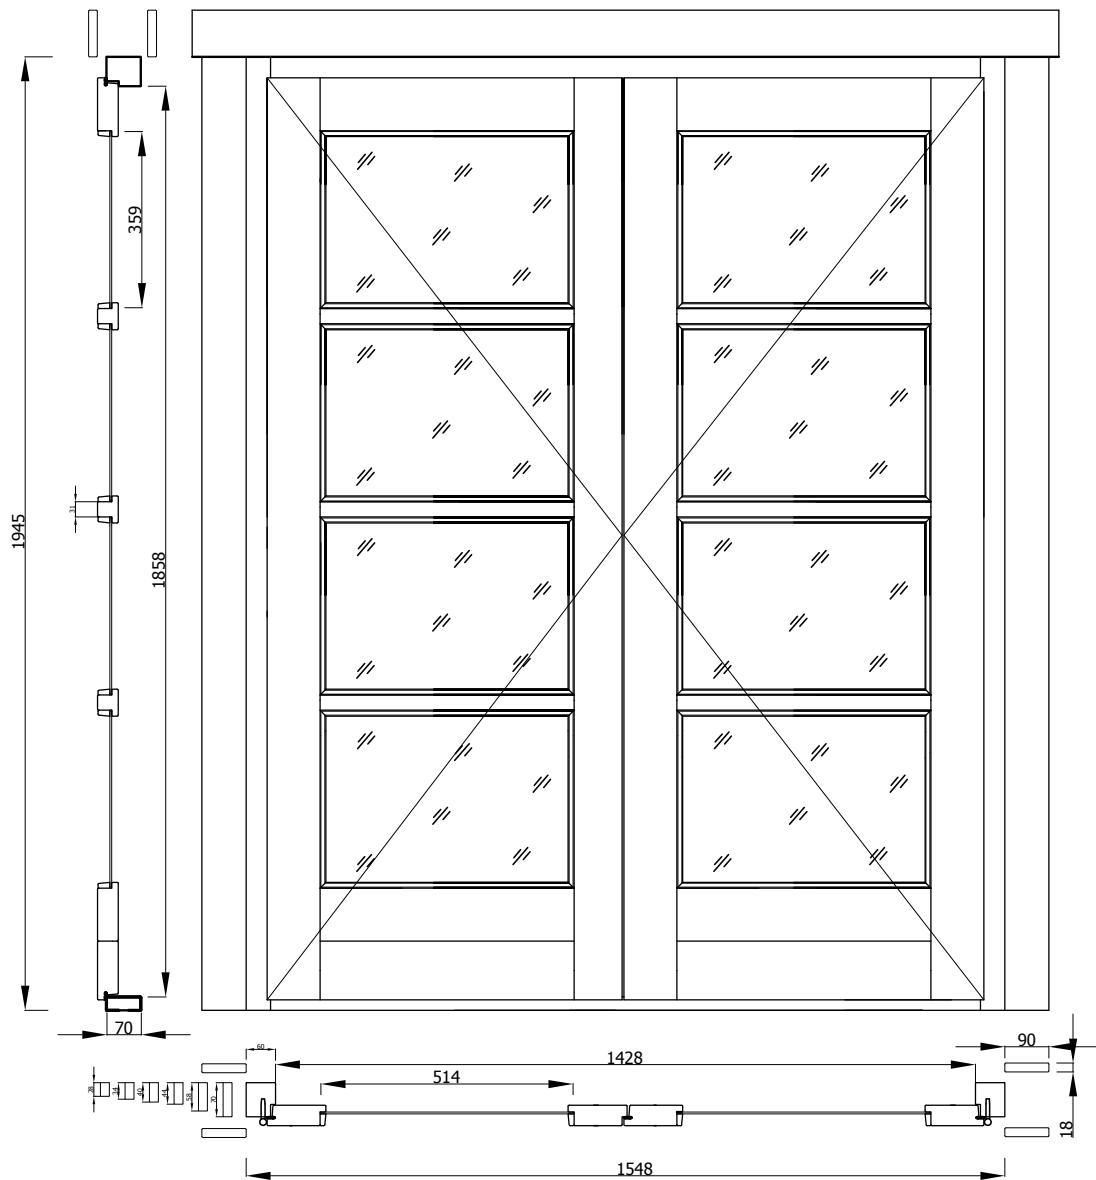

Technische Daten

- FARB-
BEHANDLUNG**
- Fichte
 - Bernstein
 - Gletschergrau
 - Felsgrau

Artikelnummer:

534 365, 830 811, 830 812, 830 813, 830 814

Kontrolliert durch:

Pos	Teilleiste Pulti C ohne Tür_34	Stck.	Profil (mm)	Länge (mm)	
001		1	34x110	3400	
002		1	34x114	3400	
004		49	34x114	3200	
005		2	34x57	3200	
006		1	34x114	3200	
008		34	34x114	796	
W1-1		1			
W2-1		1			
FH1	FUNDAMENTHÖLZER (imprägniert) 	2	70x45	3000	
FH2	FUNDAMENTHÖLZER (imprägniert) 	6	70x45	2860	
PF1	PFETTEN 	3	44x145	3400	
	DACHBRETTER	31+1	113x18	3400	
	FUSSBODENBRETTER	26+1	113x18	2925	
	FUSSBODENLEISTEN	✓	18x40	12.0lfm	
G02-1	GIEBELBRETT 18x120	✓	2	18x120	3420
G05-1	GIEBELDECKLEISTEN 18x40	✓	18x40	7.0lfm	
T02-1	TRAFENBRETT 18x120	1	18x120	3436	
T01-1	TRAFENBRETT 18x95	1	18x95	3400	
T04-1	TRAFENDECKLEISTEN 18x40	✓	18x40	3.5lfm	
T06-1	TRAFENLEISTEN 18x40	✓	18x40	7.0lfm	
SM-1	Sturmleisten	2	18x40	1940	
SM-2	Sturmleisten	2	18x40	2050	
SH	Schlaghölzer	3			
KP-1	DACHPAPPE	✓	3.4m-4st	14.0lfm	
NG01	DACHPAPPNÄGEL 2.8x15	255			
Kood	Pulti C ohne Tür_34	Materjal	Leht	1/2	

Pos	Teileliste Pulti C ohne Tür_34		Stck.	Profil (mm)	Länge (mm)
NG04	NÄGEL 2.5x50	Dachbretter Fußbodenbretter		622	
SR32	SCHRAUBEN 3.0x30	Fußbodenleiste Traufenleiste 40x18 Traufendeckleiste 40x18 Giebeldeckleiste 40x18		57	
SR37	SCHRAUBEN 3.5x45	Traufenbretter 95x18, 120x18 Giebelbretter 18x120		22	
SR57	SCHRAUBEN 5.0x100	Fundamenthölzer		32	
SS024	Schloßschrauben M8x70 Mutter M8 U-Scheibe Ø25 - Befestigung für Sturmleisten			12	
	✓ - bitte selber anpassen (falls nötig)!				
Kood	Pulti C ohne Tür_34		Materjal	Leht	2/2

Lochmaß: 1588 x 1965 mm
Rahmenaußenmaß: 1548 x 1945 mm
Durchgangsmaß: 1428 x 1858 mm
Glasmaß: 514 x 359 mm
Glasstärke: 4 mm