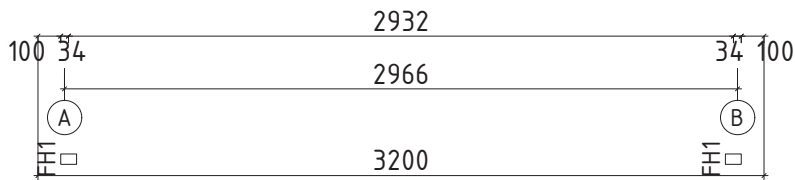

Technische Daten

- FARB-
BEHANDLUNG**
- Fichte
 - Bernstein
 - Gletschergrau
 - Felsgrau

Artikelnummer:

534 365, 830 811, 830 812, 830 813, 830 814

Kontrolliert durch:

Pos	Teilleiste Pulti C ohne Tür_34	Stck.	Profil (mm)	Länge (mm)	
001		1	34x110	3400	
002		1	34x114	3400	
004		49	34x114	3200	
005		2	34x57	3200	
006		1	34x114	3200	
008		34	34x114	796	
W1-1		1			
W2-1		1			
FH1	FUNDAMENTHÖLZER (imprägniert) 	2	70x45	3000	
FH2	FUNDAMENTHÖLZER (imprägniert) 	6	70x45	2860	
PF1	PFETTEN 	3	44x145	3400	
	DACHBRETTER	31+1	113x18	3400	
	FUSSBODENBRETTER	26+1	113x18	2925	
	FUSSBODENLEISTEN	✓	18x40	12.0lfm	
G02-1	GIEBELBRETT 18x120	✓	2	18x120	3420
G05-1	GIEBELDECKLEISTEN 18x40	✓	18x40	7.0lfm	
T02-1	TRAFENBRETT 18x120	1	18x120	3436	
T01-1	TRAFENBRETT 18x95	1	18x95	3400	
T04-1	TRAFENDECKLEISTEN 18x40	✓	18x40	3.5lfm	
T06-1	TRAFENLEISTEN 18x40	✓	18x40	7.0lfm	
SM-1	Sturmleisten	2	18x40	1940	
SM-2	Sturmleisten	2	18x40	2050	
SH	Schlaghölzer	3			
KP-1	DACHPAPPE	✓	3.4m-4st	14.0lfm	
NG01	DACHPAPPNÄGEL 2.8x15	255			
Kood	Pulti C ohne Tür_34	Materjal	Leht	1/2	

Pos	Teileliste Pulti C ohne Tür_34		Stck.	Profil (mm)	Länge (mm)
NG04	NÄGEL 2.5x50	Dachbretter Fußbodenbretter		622	
SR32	SCHRAUBEN 3.0x30	Fußbodenleiste Traufenleiste 40x18 Traufendeckleiste 40x18 Giebeldeckleiste 40x18		57	
SR37	SCHRAUBEN 3.5x45	Traufenbretter 95x18, 120x18 Giebelbretter 18x120		22	
SR57	SCHRAUBEN 5.0x100	Fundamenthölzer		32	
SS024	Schloßschrauben M8x70 Mutter M8 U-Scheibe Ø25 - Befestigung für Sturmleisten			12	
	✓ - bitte selber anpassen (falls nötig)!				
Kood	Pulti C ohne Tür_34		Materjal	Leht	2/2

Lochmaß: 1588 x 1965 mm
Rahmenaußenmaß: 1548 x 1945 mm
Durchgangsmaß: 1428 x 1858 mm
Glasmaß: 514 x 359 mm
Glasstärke: 4 mm