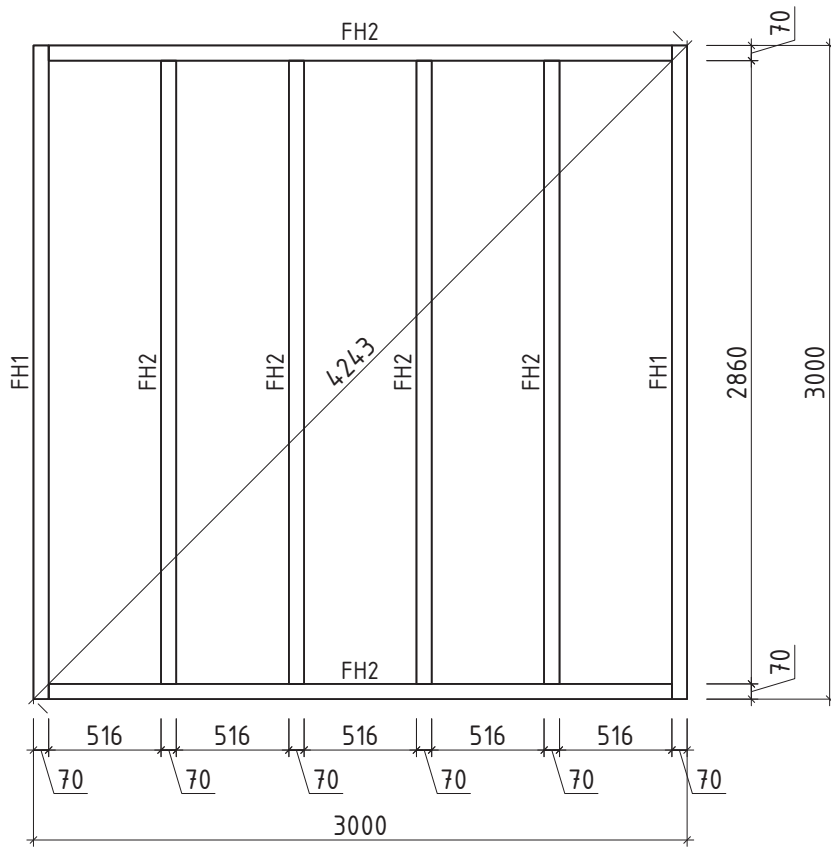

Technische Daten

- FARB-
BEHANDLUNG**
- Fichte
 - Bernstein
 - Gletschergrau
 - Felsgrau

Artikelnummer:

534 365, 830 811, 830 812, 830 813, 830 814

Kontrolliert durch:

Pos	Teilleiste Pulti C ohne Tür_34	Stck.	Profil (mm)	Länge (mm)	
001		1	34x110	3400	
002		1	34x114	3400	
004		49	34x114	3200	
005		2	34x57	3200	
006		1	34x114	3200	
008		34	34x114	796	
W1-1		1			
W2-1		1			
FH1	FUNDAMENTHÖLZER (imprägniert) 	2	70x45	3000	
FH2	FUNDAMENTHÖLZER (imprägniert) 	6	70x45	2860	
PF1	PFETTEN 	3	44x145	3400	
	DACHBRETTER	31+1	113x18	3400	
	FUSSBODENBRETTER	26+1	113x18	2925	
	FUSSBODENLEISTEN	✓	18x40	12.0lfm	
G02-1	GIEBELBRETT 18x120	✓	2	18x120	3420
G05-1	GIEBELDECKLEISTEN 18x40	✓	18x40	7.0lfm	
T02-1	TRAFENBRETT 18x120	1	18x120	3436	
T01-1	TRAFENBRETT 18x95	1	18x95	3400	
T04-1	TRAFENDECKLEISTEN 18x40	✓	18x40	3.5lfm	
T06-1	TRAFENLEISTEN 18x40	✓	18x40	7.0lfm	
SM-1	Sturmleisten	2	18x40	1940	
SM-2	Sturmleisten	2	18x40	2050	
SH	Schlaghölzer	3			
KP-1	DACHPAPPE	✓	3.4m-4st	14.0lfm	
NG01	DACHPAPPNÄGEL 2.8x15	255			
Kood	Pulti C ohne Tür_34	Materjal	Leht	1/2	

Pos	Teileliste Pulti C ohne Tür_34		Stck.	Profil (mm)	Länge (mm)
NG04	NÄGEL 2.5x50	Dachbretter Fußbodenbretter		622	
SR32	SCHRAUBEN 3.0x30	Fußbodenleiste Traufenleiste 40x18 Traufendeckleiste 40x18 Giebeldeckleiste 40x18		57	
SR37	SCHRAUBEN 3.5x45	Traufenbretter 95x18, 120x18 Giebelbretter 18x120		22	
SR57	SCHRAUBEN 5.0x100	Fundamenthölzer		32	
SS024	Schloßschrauben M8x70 Mutter M8 U-Scheibe Ø25 - Befestigung für Sturmleisten			12	
	✓ - bitte selber anpassen (falls nötig)!				
Kood	Pulti C ohne Tür_34		Materjal	Leht	2/2

Lochmaß: 1588 x 1965 mm
Rahmenaußenmaß: 1548 x 1945 mm
Durchgangsmaß: 1428 x 1858 mm
Glasmaß: 514 x 359 mm
Glasstärke: 4 mm