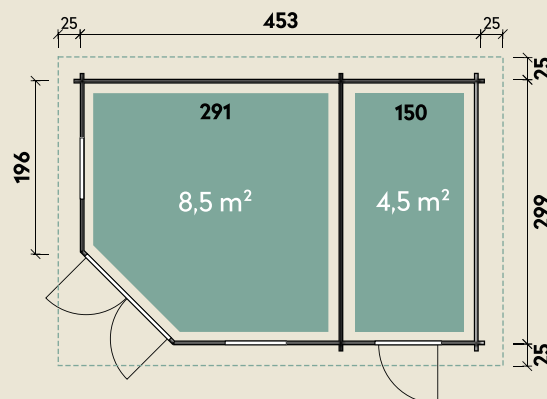

ZUBEHÖR

9 VE Dachschindeln
Dachrinne
Kunststoff 441B
mit 2 KS-Ergänzungsset
K1B, anthrazit

Alle Preise sind empfohlene Verkaufspreise inklusive der gesetzlichen MwSt.
Weitere Informationen finden Sie unter: www.finnhaus.de oder im aktuellen Katalog.
Technische Änderungen, Druckfehler und Irrtümer vorbehalten.