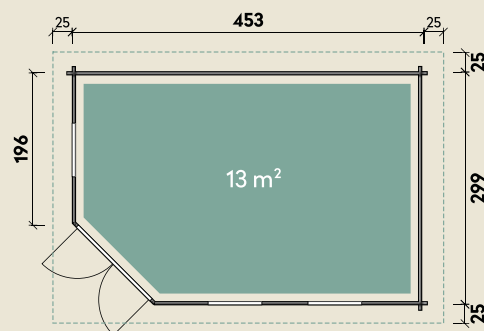

Alle Preise sind empfohlene Verkaufspreise inklusive der gesetzlichen MwSt.
Weitere Informationen finden Sie unter: www.finnhaus.de oder im aktuellen Katalog.
Technische Änderungen, Druckfehler und Irrtümer vorbehalten.