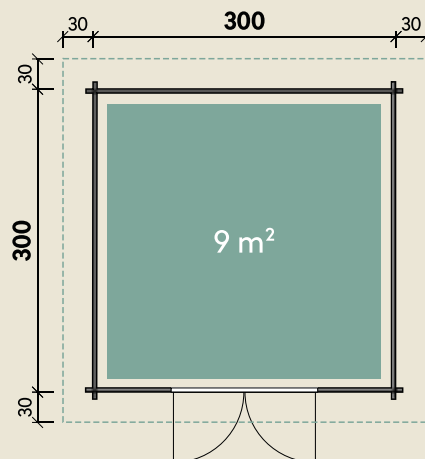

Mehr Produkte finden Sie
in unserem Katalog!

Art.-Nr. 540 352

DIMENSIONEN

	Bohlenstärke	40 mm
	Innenmaß	292 x 292 cm
	Sockelmaß	300 x 300 cm
	Gesamtmaß	330 x 330 cm
	Grundfläche	9 m ²
	Rauminhalt	21,7 m ³
	Firsthöhe	279 cm
	Seitenwandhöhe	217 cm
	Dachüberstand vorne/seitlich/hinten	30 cm
	Dachneigung	17 + 10 °
	Dachfläche	10,8 m ²
	Dachbretter	18 mm
	Fußboden	18 mm

TÜREN & FENSTER

	Doppeltür (Halbglas)	145 x 187 cm
	1 Einzel Fenster feststehend (Normalglas)	20 x 100 cm

VERPACKUNG

	Paketmaß	
	Paket 1	365 x 120 x 72 cm
	Paket 2	200 x 100 x 15 cm
	Gesamtgewicht	987 kg

40 mm | 300 x 300 cm | 9 m²

Die UVP-Preise finden Sie in der Preisliste oder unter:
www.finnhaus.de/downloads.php

Alle Preise sind empfohlene Verkaufspreise inklusive der gesetzlichen MwSt.
Weitere Informationen finden Sie unter: www.finnhaus.de oder im aktuellen Katalog.
Technische Änderungen, Druckfehler und Irrtümer vorbehalten.