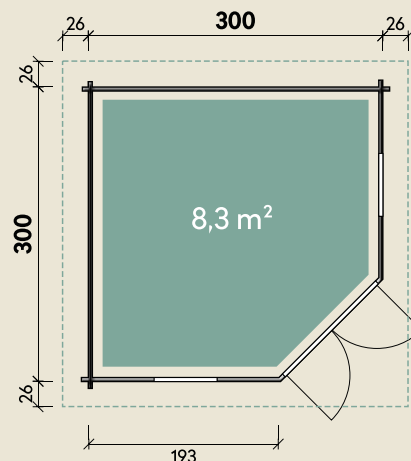

Mehr Produkte finden Sie
in unserem Katalog!

Art.-Nr. 544 160

DIMENSIONEN

	Bohlenstärke	44 mm
	Innenmaß	291 x 291 cm
	Sockelmaß	300 x 300 cm
	Gesamtmaß	352 x 352 cm
	Grundfläche	9 m ²
	Rauminhalt	21,0 m ³
	Firsthöhe	289 cm
	Seitenwandhöhe	230 cm
	Dachüberstand umlaufend	26 cm
	Dachneigung	22 °
	Dachfläche	14,3 m ²
	Dachbretter	18 mm
	Fußboden	28 mm

Maria 44-A

mit schwarzen RE-DS und schwarzer Dachhaube

44 mm | 300 x 300 cm | 9 m²

5 JAHRE
GARANTIE

Die UVP-Preise finden Sie in der Preisliste oder unter:
www.finnhaus.de/downloads.php

TÜREN & FENSTER

	Doppeltür (ISO)	134 x 187 cm
	2 Fenster zum Öffnen (ISO)	64 x 97 cm

VERPACKUNG

	Paketmaß	
	Paket 1	370 x 120 x 70 cm
	Gesamtgewicht	919 kg

ZUBEHÖR

7 VE Dachschindeln
Dachrinne
Kunststoff 441B
mit KS-Ergänzungsset
K1B, anthrazit

zum Setpreis:
inkl. Dachschindeln (Rechteck)
& Dachhaube (4-eckig schwarz)