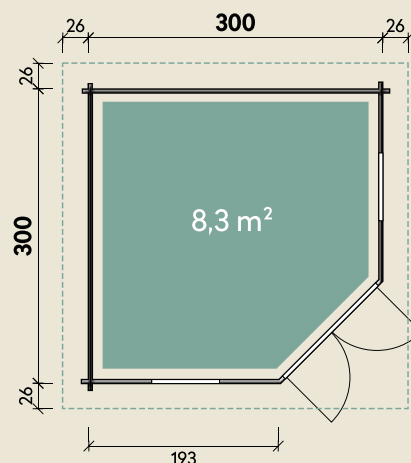

Mehr Produkte finden Sie
in unserem Katalog!

Art.-Nr. 544 260

DIMENSIONEN

	Bohlenstärke	44 mm
	Innenmaß	291 x 291 cm
	Sockelmaß	300 x 300 cm
	Gesamtmaß	352 x 352 cm
	Grundfläche	8,3 m ²
	Rauminhalt	21,0 m ³
	Firsthöhe	289 cm
	Seitenwandhöhe	216 cm
	Dachüberstand umlaufend	26 cm
	Dachneigung	21 °
	Dachfläche	14,3 m ²
	Dachbretter	18 mm
	Fußboden	18 mm

TÜREN & FENSTER

	Doppeltür (ISO)	134 x 187 cm
	2 Einzelfenster zum Öffnen (ISO)	63 x 162 cm

VERPACKUNG

	Paketmaß	
	Paket 1	420 x 120 x 68 cm
	Gesamtgewicht	891 kg

ZUBEHÖR

7Dachschindeln
Dachrinne
Kunststoff 441B
mit 1 KS-Ergänzungsset
K1B, anthrazit

Katrin 44-A

mit schwarzen RE-DS und schwarzer
Dachhaube

44 mm | 300 x 300 cm | 8,3 m²

5 JAHRE
GARANTIE

Die UVP-Preise finden Sie in der Preisliste oder unter:
www.finnhaus.de/downloads.php

zum Setpreis:
inkl. Dachschindeln (Rechteck)
& Dachhaube (4-eckig schwarz)