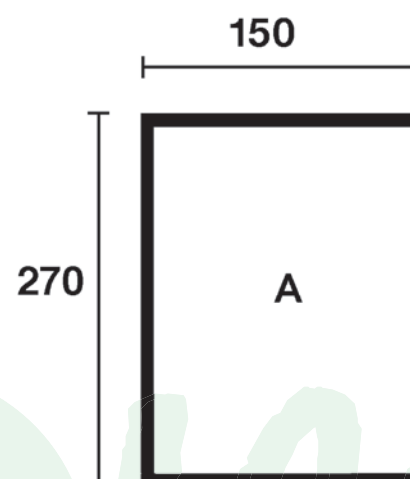

# Technische Daten Schleppdach A

Wandaußenmaß (B x T): 150 x 270 cm

Dachfläche: ca. 4,5 m<sup>2</sup>

Kontrolliert durch:

Achtung: Alle angegebenen Maße sind ca.-Maße!