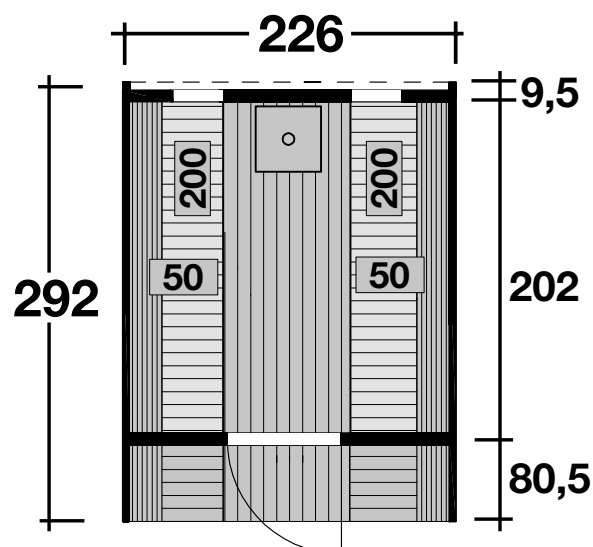

Weitere Informationen finden Sie unter: www.finnhaus.de oder im aktuellen Katalog. Technische Änderungen, Druckfehler und Irrtümer vorbehalten.