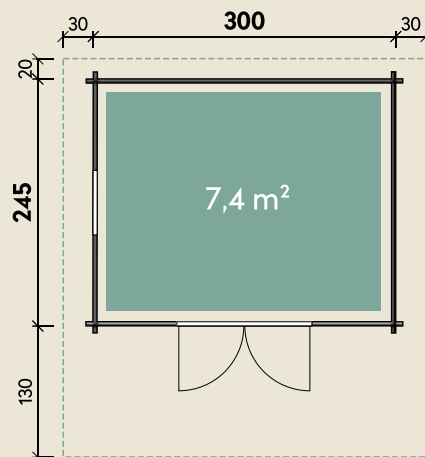

Mehr Produkte finden Sie
in unserem Katalog!

Art.-Nr. 830 002

DIMENSIONEN

	Bohlenstärke	44 mm
	Innenmaß	291 x 236 cm
	Sockelmaß	300 x 245 cm
	Gesamtmaß	360 x 395 cm
	Grundfläche	7,4 m ²
	Rauminhalt	15,6 m ³
	Firsthöhe	250 cm
	Seitenwandhöhe	203 cm
	Dachüberstand vorne/seitlich/hinten	130/ 30/ 20 cm
	Dachneigung	18 °
	Dachfläche	15,6 m ²
	Dachbretter	18 mm
	Fußboden	18 mm

Bergen 44-A Bernstein

44 mm | 300 x 245 cm | 7,4 m²

5 JAHRE
GARANTIE

Die UVP-Preise finden Sie in der Preisliste oder unter:
www.finnhaus.de/downloads.php

TÜREN & FENSTER

	Doppeltür (ISO)	134 x 187 cm
	1 Einzelfenster zum Öffnen (ISO)	64 x 97 cm

VERPACKUNG

	Paketmaß	
	Paket 1	425 x 120 x 60 cm
	Gesamtgewicht	870 kg

ZUBEHÖR

Blumenkasten
Dachpappe
1 Rolle zu 8 m +
1 Rolle zu 15 m
6 VE Dachschindeln
Dachrinne
Kunststoff 322B
Alu bis 400 cm
mit 2 Fallrohren