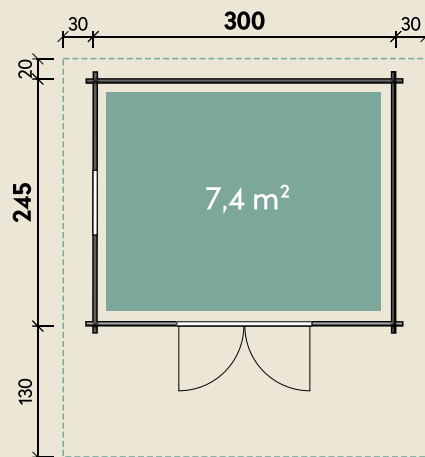

Mehr Produkte finden Sie
in unserem Katalog!

Art.-Nr. 830 003

DIMENSIONEN

	Bohlenstärke	44 mm
	Innenmaß	291 x 236 cm
	Sockelmaß	300 x 245 cm
	Gesamtmaß	360 x 395 cm
	Grundfläche	7,4 m ²
	Rauminhalt	15,6 m ³
	Firsthöhe	250 cm
	Seitenwandhöhe	203 cm
	Dachüberstand vorne/seitlich/hinten	130/ 30/ 20 cm
	Dachneigung	18 °
	Dachfläche	15,6 m ²
	Dachbretter	18 mm
	Fußboden	18 mm

Bergen 44-A Gletschergrau

44 mm | 300 x 245 cm | 7,4 m²

5 JAHRE
GARANTIE

Die UVP-Preise finden Sie in der Preisliste oder unter:
www.finnhaus.de/downloads.php

TÜREN & FENSTER

	Doppeltür (ISO)	134 x 187 cm
	1 Einzelfenster zum Öffnen (ISO)	64 x 97 cm

VERPACKUNG

	Paketmaß	
	Paket 1	425 x 120 x 60 cm
	Gesamtgewicht	870 kg

ZUBEHÖR

Blumenkasten
Dachpappe
1 Rolle zu 8 m +
1 Rolle zu 15 m
6 VE Dachschindeln
Dachrinne
Kunststoff 322B
Alu bis 400 cm
mit 2 Fallrohren