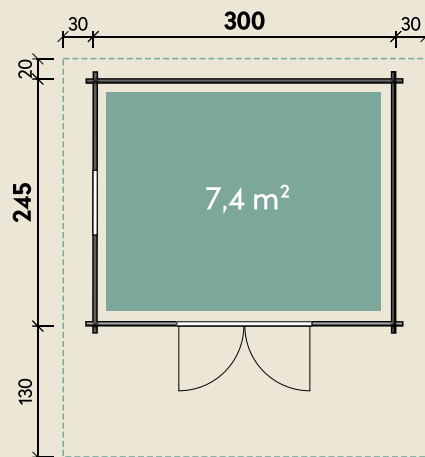

Mehr Produkte finden Sie
in unserem Katalog!

Art.-Nr. 830 004

DIMENSIONEN

	Bohlenstärke	44 mm
	Innenmaß	291 x 236 cm
	Sockelmaß	300 x 245 cm
	Gesamtmaß	360 x 395 cm
	Grundfläche	7,4 m ²
	Rauminhalt	15,6 m ³
	Firsthöhe	250 cm
	Seitenwandhöhe	203 cm
	Dachüberstand vorne/seitlich/hinten	130/ 30/ 20 cm
	Dachneigung	18 °
	Dachfläche	15,6 m ²
	Dachbretter	18 mm
	Fußboden	18 mm

Bergen 44-A Felsgrau

44 mm | 300 x 245 cm | 7,4 m²

5 JAHRE
GARANTIE

Die UVP-Preise finden Sie in der Preisliste oder unter:
www.finnhaus.de/downloads.php

TÜREN & FENSTER

	Doppeltür (ISO)	134 x 187 cm
	1 Einzelfenster zum Öffnen (ISO)	64 x 97 cm

VERPACKUNG

	Paketmaß	
	Paket 1	425 x 120 x 60 cm
	Gesamtgewicht	870 kg

ZUBEHÖR

Blumenkasten
Dachpappe
1 Rolle zu 8 m +
1 Rolle zu 15 m
6 VE Dachschindeln
Dachrinne
Kunststoff 322B
Alu bis 400 cm
mit 2 Fallrohren