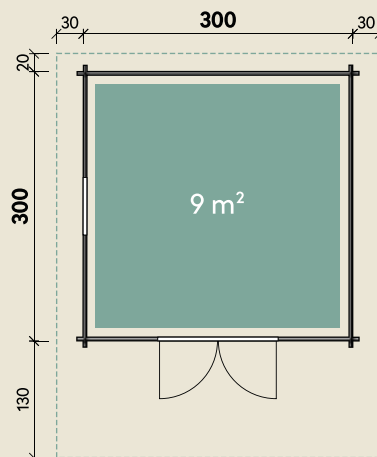

Dachrinne

Kunststoff 320B
mit KS-Ergänzungsset
K4B, anthrazit
Alu bis 500 cm
mit 2 Fallrohren

Alle Preise sind empfohlene Verkaufspreise inklusive der gesetzlichen MwSt.
Weitere Informationen finden Sie unter: www.finnhaus.de oder im aktuellen Katalog.
Technische Änderungen, Druckfehler und Irrtümer vorbehalten.