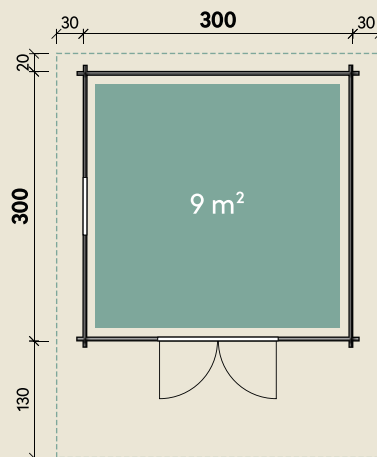

Mehr Produkte finden Sie
in unserem Katalog!

Art.-Nr. 830 014

DIMENSIONEN

	Bohlenstärke	44 mm
	Innenmaß	291 x 291 cm
	Sockelmaß	300 x 300 cm
	Gesamtmaß	360 x 450 cm
	Grundfläche	9 m ²
	Rauminhalt	19,8 m ³
	Firsthöhe	250 cm
	Seitenwandhöhe	203 cm
	Dachüberstand vorne/seitlich/hinten	130/ 30/ 20 cm
	Dachneigung	18 °
	Dachfläche	17,8 m ²
	Dachbretter	18 mm
	Fußboden	18 mm

Bergen 44-B Felsgrau

44 mm | 300 x 300 cm | 9 m²

5 JAHRE
GARANTIE

Die UVP-Preise finden Sie in der Preisliste oder unter:
www.finnhaus.de/downloads.php

TÜREN & FENSTER

	Doppeltür (ISO)	134 x 187 cm
	1 Einzelfenster zum Öffnen (ISO)	64 x 97 cm

VERPACKUNG

	Paketmaß	
	Paket 1	450 x 120 x 64 cm
	Gesamtgewicht	975 kg

ZUBEHÖR

Dachpappe
1 Rolle zu 10 m +
1 Rolle zu 15 m
7 VE Dachschindeln

Dachrinne

Kunststoff 320B
mit KS-Ergänzungsset
K4B, anthrazit
Alu bis 500 cm
mit 2 Fallrohren