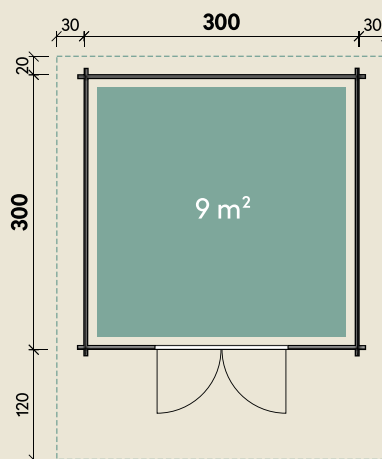

Dachrinne

Kunststoff 420B mit KS-
Ergänzungsset K1B, anthrazit
Alu bis 500 cm mit
2 Fallrohren

Alle Preise sind empfohlene Verkaufspreise inklusive der gesetzlichen MwSt.
Weitere Informationen finden Sie unter: www.finnhaus.de oder im aktuellen Katalog.
Technische Änderungen, Druckfehler und Irrtümer vorbehalten.