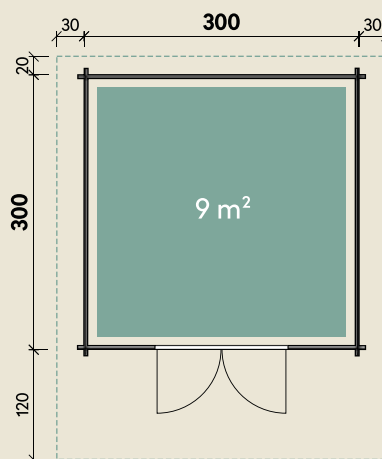

Mehr Produkte finden Sie
in unserem Katalog!

Art.-Nr. 830 253

DIMENSIONEN

	Bohlenstärke	34 mm
	Innenmaß	293 x 293 cm
	Sockelmaß	300 x 300 cm
	Gesamtmaß	350 x 440 cm
	Grundfläche	9 m ²
	Rauminhalt	20,1 m ³
	Seitenwandhöhe v/h	263/205 cm
	Dachüberstand vorne/seitlich/hinten	120/ 25/ 20 cm
	Dachneigung	21 °
	Dachfläche	17,2 m ²
	Dachbretter	18 mm
	Fußboden	18 mm

Mona 34-B Gletschergrau

34 mm | 300 x 300 cm | 9 m²

5 JAHRE
GARANTIE

Die UVP-Preise finden Sie in der Preisliste oder unter:
www.finnhaus.de/downloads.php

TÜREN & FENSTER

	Doppeltür (ISO-Glas)	134 x 186 cm
--	-------------------------	--------------

VERPACKUNG

	Paketmaß	
	Paket 1	450 x 120 x 60 cm
	Gesamtgewicht	950 kg

ZUBEHÖR

1 Rolle Dachpappe zu 10 m
und 1 Rolle zu 15 m
7 VE Dachschildeln

Dachrinne

Kunststoff 420B mit KS-
Ergänzungsset K1B, anthrazit
Alu bis 500 cm mit
2 Fallrohren