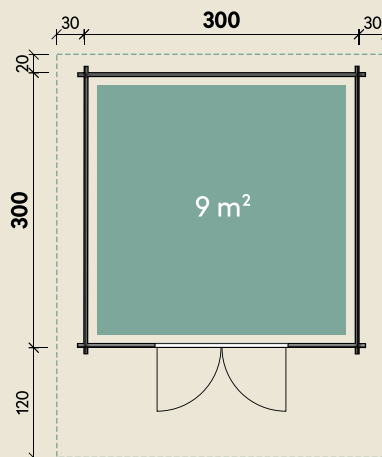

Mehr Produkte finden Sie
in unserem Katalog!

Art.-Nr. 830 254

DIMENSIONEN

	Bohlenstärke	34 mm
	Innenmaß	293 x 293 cm
	Sockelmaß	300 x 300 cm
	Gesamtmaß	350 x 440 cm
	Grundfläche	9 m ²
	Rauminhalt	20,1 m ³
	Seitenwandhöhe v/h	263/205 cm
	Dachüberstand vorne/seitlich/hinten	120/ 25/ 20 cm
	Dachneigung	21 °
	Dachfläche	17,2 m ²
	Dachbretter	18 mm
	Fußboden	18 mm

Mona 34-B Felsgrau

34 mm | 300 x 300 cm | 9 m²

5 JAHRE
GARANTIE

Die UVP-Preise finden Sie in der Preisliste oder unter:
www.finnhaus.de/downloads.php

TÜREN & FENSTER

	Doppeltür (ISO-Glas)	134 x 186 cm
------------------------------------------------------------------------------------	-------------------------	--------------

VERPACKUNG

	Paketmaß	
	Paket 1	450 x 120 x 60 cm
	Gesamtgewicht	950 kg

ZUBEHÖR

1 Rolle Dachpappe zu 10 m
und 1 Rolle zu 15 m
7 VE Dachschildeln
Dachrinne
Kunststoff 420B mit KS-
Ergänzungsset K1B, anthrazit
Alu bis 500 cm mit
2 Fallrohren