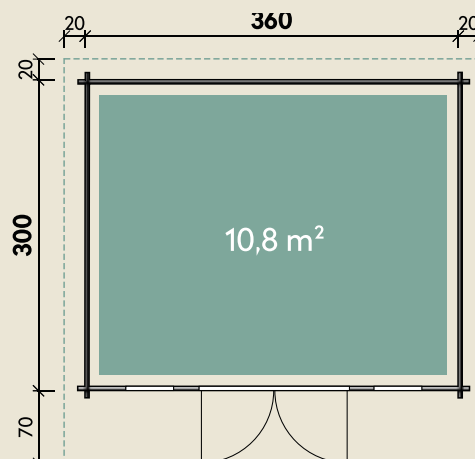

Mehr Produkte finden Sie
in unserem Katalog!

Art.-Nr. 830 464

DIMENSIONEN

	Bohlenstärke	44 mm
	Innenmaß	351 x 291 cm
	Sockelmaß	360 x 300 cm
	Gesamtmaß	400 x 390 cm
	Grundfläche	10,8 m ²
	Rauminhalt	24,7 m ³
	Seitenwandhöhe v/h	256/215 cm
	Dachüberstand vorne/seitlich/hinten	70/ 20/ 20 cm
	Dachneigung	6 °
	Dachfläche	15,6 m ²
	Dachbretter inkl. Dachpappe	20 mm
	Fußboden	28 mm

TÜREN & FENSTER

	Doppeltür (ISO)	145 x 195 cm
	2 Einzelfenster zum Öffnen (ISO)	46 x 159 cm

VERPACKUNG

	Paketmaß	
	Paket 1	564 x 120 x 78 cm
	Gesamtgewicht	1.470 kg

ZUBEHÖR

5 Rollen Dichtungsbahnen
Dachrinne
Alu bis 400 cm
mit 1 Fallrohr

Trondheim 44-A XL in Felsgrau

44 mm | 360 x 300 cm | 10,8 m²

5 JAHRE
GARANTIE

Mit extra
hoher Tür!

Die UVP-Preise finden Sie in der Preisliste oder unter:
www.finnhaus.de/downloads.php

Alle Preise sind empfohlene Verkaufspreise inklusive der gesetzlichen MwSt.
Weitere Informationen finden Sie unter: www.finnhaus.de oder im aktuellen Katalog.
Technische Änderungen, Druckfehler und Irrtümer vorbehalten.