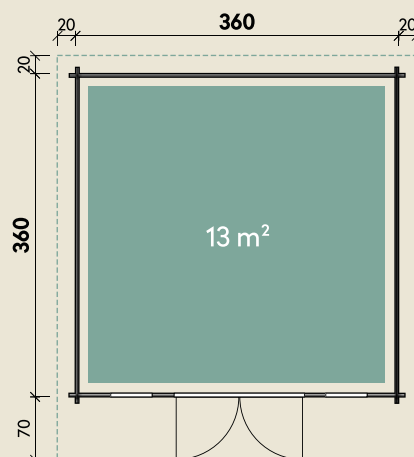

Mehr Produkte finden Sie
in unserem Katalog!

Art.-Nr. 830 481

DIMENSIONEN

	Bohlenstärke	44 mm
	Innenmaß	351 x 351 cm
	Sockelmaß	360 x 360 cm
	Gesamtmaß	400 x 450 cm
	Grundfläche	13 m ²
	Rauminhalt	29,6 m ³
	Seitenwandhöhe v/h	255/212 cm
	Dachüberstand vorne/seitlich/hinten	70/ 20/ 20 cm
	Dachneigung	5 °
	Dachfläche	18,0 m ²
	Dachbretter inkl. Dachpappe	20 mm
	Fußboden	28 mm

Trondheim 44-B XL in Fichte

44 mm | 360 x 360 cm | 13 m²

5 JAHRE
GARANTIE

Mit extra
hoher Tür!

TÜREN & FENSTER

	Doppeltür (ISO)	145 x 195 cm
	2 Einzelfenster zum Öffnen (ISO)	46 x 159 cm

VERPACKUNG

	Paketmaß	
	Paket 1	610 x 120 x 79 cm
	Gesamtgewicht	1.590 kg

ZUBEHÖR

5 Rollen Dichtungsbahnen
Dachrinne
Alu bis 400 cm
mit 1 Fallrohr

Die UVP-Preise finden Sie in der Preisliste oder unter:
www.finnhaus.de/downloads.php

Alle Preise sind empfohlene Verkaufspreise inklusive der gesetzlichen MwSt.
Weitere Informationen finden Sie unter: www.finnhaus.de oder im aktuellen Katalog.
Technische Änderungen, Druckfehler und Irrtümer vorbehalten.