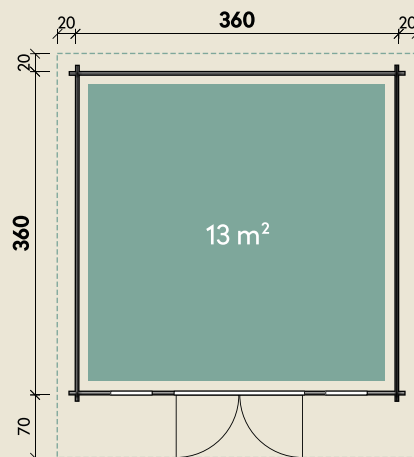

Alle Preise sind empfohlene Verkaufspreise inklusive der gesetzlichen MwSt.
Weitere Informationen finden Sie unter: www.finnhaus.de oder im aktuellen Katalog.
Technische Änderungen, Druckfehler und Irrtümer vorbehalten.