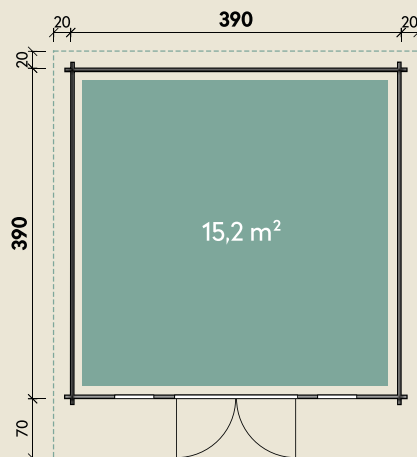

Mehr Produkte finden Sie
in unserem Katalog!

Art.-Nr. 830 502

DIMENSIONEN

	Bohlenstärke	44 mm
	Innenmaß	381 x 381 cm
	Sockelmaß	390 x 390 cm
	Gesamtmaß	430 x 480 cm
	Grundfläche	15,2 m ²
	Rauminhalt	34,7 m ³
	Seitenwandhöhe v/h	255/212 cm
	Dachüberstand vorne/seitlich/hinten	70/ 20/ 20 cm
	Dachneigung	5 °
	Dachfläche	20,6 m ²
	Dachbretter inkl. Dachpappe	20 mm
	Fußboden	28 mm

TÜREN & FENSTER

	Doppeltür (ISO)	145 x 195 cm
	2 Einzelfenster zum Öffnen (ISO)	46 x 159 cm

VERPACKUNG

	Paketmaß	
	Paket 1	610 x 120 x 79 cm
	Gesamtgewicht	1.590 kg

ZUBEHÖR

-  6 Rollen Dichtungsbahnen
- Dachrinne**
Alu bis 600 cm
mit 1 Fallrohr

Trondheim 44-C XL in Bernstein

44 mm | 390 x 390 cm | 15,2 m²

5 JAHRE
GARANTIE

Mit extra
hoher Tür!

Die UVP-Preise finden Sie in der Preisliste oder unter:
www.finnhaus.de/downloads.php

Alle Preise sind empfohlene Verkaufspreise inklusive der gesetzlichen MwSt.
Weitere Informationen finden Sie unter: www.finnhaus.de oder im aktuellen Katalog.
Technische Änderungen, Druckfehler und Irrtümer vorbehalten.