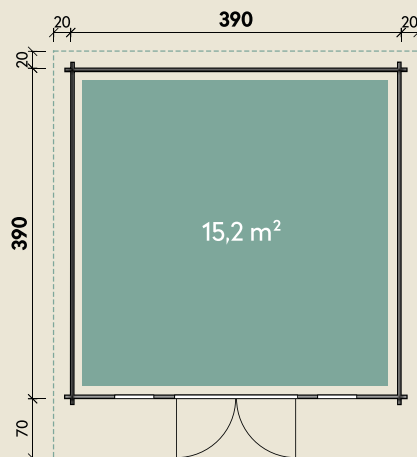

Mehr Produkte finden Sie
in unserem Katalog!

Art.-Nr. 830 504

DIMENSIONEN

	Bohlenstärke	44 mm
	Innenmaß	381 x 381 cm
	Sockelmaß	390 x 390 cm
	Gesamtmaß	430 x 480 cm
	Grundfläche	15,2 m ²
	Rauminhalt	34,7 m ³
	Seitenwandhöhe v/h	255/212 cm
	Dachüberstand vorne/seitlich/hinten	70/ 20/ 20 cm
	Dachneigung	5 °
	Dachfläche	20,6 m ²
	Dachbretter inkl. Dachpappe	20 mm
	Fußboden	28 mm

TÜREN & FENSTER

	Doppeltür (ISO)	145 x 195 cm
	2 Einzelfenster zum Öffnen (ISO)	46 x 159 cm

VERPACKUNG

	Paketmaß	
	Paket 1	610 x 120 x 79 cm
	Gesamtgewicht	1.590 kg

ZUBEHÖR

6 Rollen Dichtungsbahnen
Dachrinne
Alu bis 600 cm
mit 1 Fallrohr

Trondheim 44-C XL in Felsgrau

44 mm | 390 x 390 cm | 15,2 m²

**5 JAHRE
GARANTIE**

Mit extra
hoher Tür!

Die UVP-Preise finden Sie in der Preisliste oder unter:
www.finnhaus.de/downloads.php

Alle Preise sind empfohlene Verkaufspreise inklusive der gesetzlichen MwSt.
Weitere Informationen finden Sie unter: www.finnhaus.de oder im aktuellen Katalog.
Technische Änderungen, Druckfehler und Irrtümer vorbehalten.