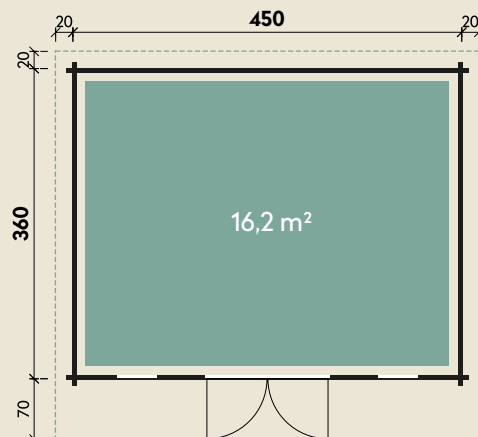

Alle Preise sind empfohlene Verkaufspreise inklusive der gesetzlichen MwSt.
Weitere Informationen finden Sie unter: www.finnhaus.de oder im aktuellen Katalog.
Technische Änderungen, Druckfehler und Irrtümer vorbehalten.