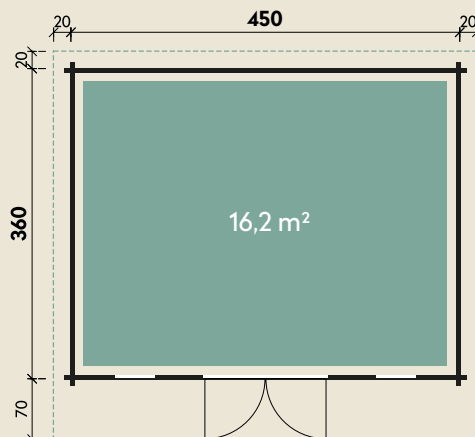

#### DIMENSIONEN

	Bohlenstärke	44 mm
	Innenmaß	441 x 351 cm
	Sockelmaß	450 x 360 cm
	Gesamtmaß	490 x 450 cm
	Grundfläche	16,2 m <sup>2</sup>
	Rauminhalt	37,6 m <sup>3</sup>
	Seitenwandhöhe v/h	260/215 cm
	Dachüberstand vorne/seitlich/hinten	70/ 20/ 20 cm
	Dachneigung	5 °
	Dachfläche	22,16 m <sup>2</sup>
	Dachbretter inkl. Dachpappe	20 mm
	Fußboden	28 mm

#### TÜREN & FENSTER

	Doppeltür (ISO)	145 x 195 cm
	2 Einzelfenster zum Öffnen (ISO)	46 x 159 cm

#### VERPACKUNG

	Paketmaß	
	Paket 1	610 x 120 x 89 cm
	Gesamtgewicht	1.750 kg

# Trondheim 44-D XL in Felsgrau

44 mm | 450 x 360 cm | 16,2 m<sup>2</sup>

**5 JAHRE  
GARANTIE**

Mit extra  
hoher Tür!

Die UVP-Preise finden Sie in der Preisliste oder unter:  
[www.finnhaus.de/downloads.php](http://www.finnhaus.de/downloads.php)