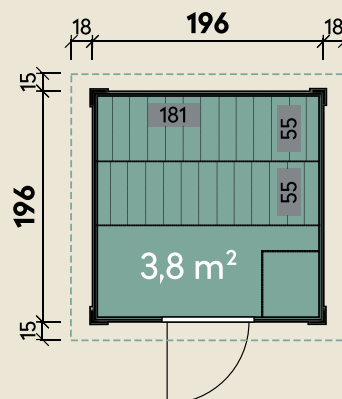

Alle Preise sind empfohlene Verkaufspreise inklusive der gesetzlichen MwSt.
Weitere Informationen finden Sie unter: **www.finnhaus.de** oder im aktuellen Katalog.
Technische Änderungen, Druckfehler und Irrtümer vorbehalten.