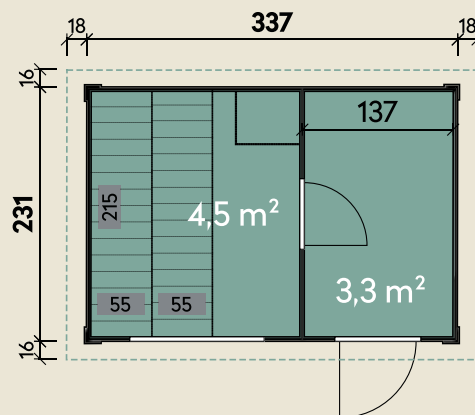

#### DIMENSIONEN

	Bohlenstärke	40 mm
	Innenmaß	185 x 185 cm
	Sockelmaß	337 x 231 cm
	Gesamtmaß	373 x 262 cm
	Grundfläche	7,8 m <sup>2</sup>
	Rauminhalt	16,9 m <sup>3</sup>
	Seitenwandhöhe v/h	239/209 cm
	Dachüberstand vorne/seitlich/hinten	16/ 18/ 16 cm
	Dachneigung	2 °
	Dachfläche	9,8 m <sup>2</sup>
	Dachbretter inkl. Dachpappe	19 mm
	Fußboden	19 mm

#### TÜREN & FENSTER

	Einzeltür (Normalglas)	78 x 175 cm
	Saunaglastür (Sicherheitsglas)	64 x 173 cm
	Einzelfenster, feststehend (Normalglas)	122 x 42 cm

#### VERPACKUNG

	Paketmaß	
	Paket 1	330 x 120 x 90 cm
	Gesamtgewicht	800 kg

# Saunahaus Basic Melina 40 A Titangrau

40 mm | 337 x 231 cm | 7,8 m<sup>2</sup> | Spiegeln: nicht möglich

**5 JAHRE  
GARANTIE**

**INKLUSIVE**

- isolierter  
Zwischendecke  
im Saunaraum

Die UVP-Preise finden Sie in der Preisliste oder unter:  
[www.finnhaus.de/downloads.php](http://www.finnhaus.de/downloads.php)