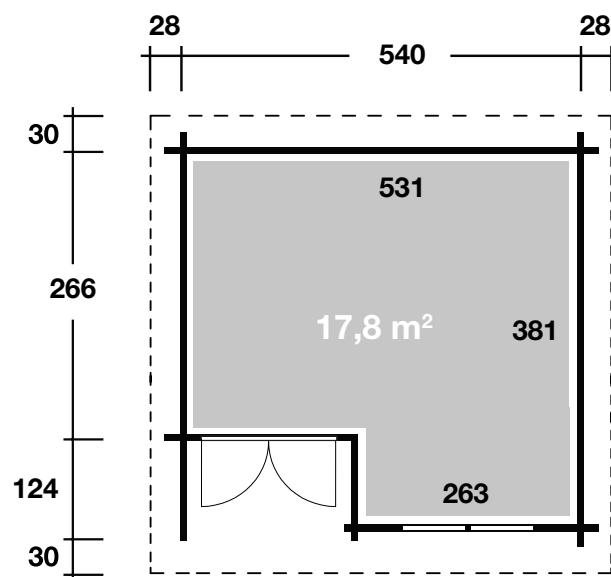

Weitere Informationen finden Sie unter: www.finnhaus.de oder im aktuellen Katalog.
Technische Änderungen, Druckfehler und Irrtümer vorbehalten.