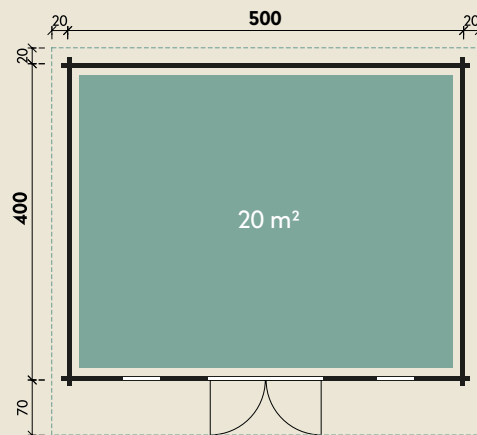

Mehr Produkte finden Sie
in unserem Katalog!

Art.-Nr. 846 070

DIMENSIONEN

	Bohlenstärke	44 mm
	Innenmaß	491 x 391 cm
	Sockelmaß	500 x 400 cm
	Gesamtmaß	540 x 470 cm
	Grundfläche	20 m ²
	Rauminhalt	43,5 m ³
	Seitenwandhöhe v/h	242/202 cm
	Dachüberstand vorne/seitlich/hinten	70/ 20/ 20 cm
	Dachneigung	5 °
	Dachfläche	25,4 m ²
	Dachbretter inkl. Dachpappe	20 mm
	Fußboden	28 mm

TÜREN & FENSTER

	Doppeltür (ISO)	134 x 187 cm
	2 Einzelfenster zum Öffnen (ISO)	46 x 159 cm

VERPACKUNG

	Paketmaß	
	Paket 1	650 x 120 x 60 cm
	Paket 2	570 x 120 x 45 cm
	Gesamtgewicht	2.327 kg

ZUBEHÖR

6 Rollen Dichtungsbahnen
Dachpappe
7 Rollen zu 6 m
Dachrinne
Alu bis 600 cm
mit 1 Fallrohr

Trondheim 44-M

44 mm | 500 x 400 cm | 20 m²

5 JAHRE
GARANTIE

Die UVP-Preise finden Sie in der Preisliste oder unter:
www.finnhaus.de/downloads.php

Alle Preise sind empfohlene Verkaufspreise inklusive der gesetzlichen MwSt.
Weitere Informationen finden Sie unter: www.finnhaus.de oder im aktuellen Katalog.
Technische Änderungen, Druckfehler und Irrtümer vorbehalten.