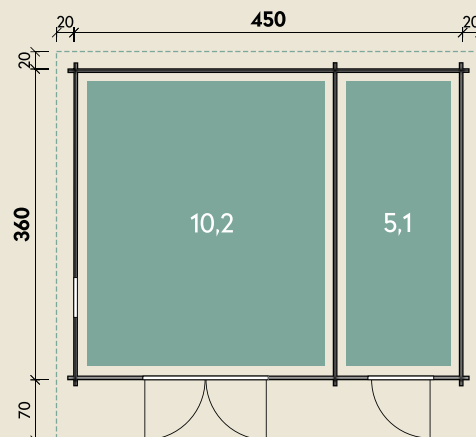

Alle Preise sind empfohlene Verkaufspreise inklusive der gesetzlichen MwSt.
Weitere Informationen finden Sie unter: www.finnhaus.de oder im aktuellen Katalog.
Technische Änderungen, Druckfehler und Irrtümer vorbehalten.