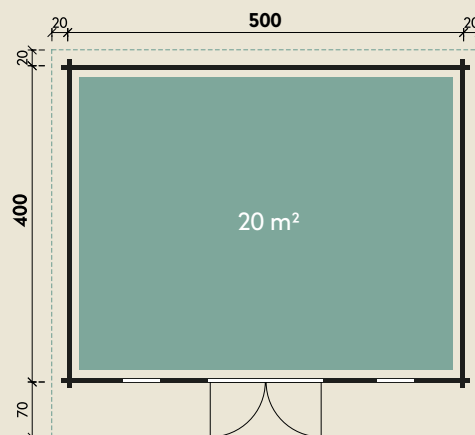

#### DIMENSIONEN

	Bohlenstärke	44 mm
	Innenmaß	491 x 391 cm
	Sockelmaß	500 x 400 cm
	Gesamtmaß	540 x 490 cm
	Grundfläche	20 m <sup>2</sup>
	Rauminhalt	46,1 m <sup>3</sup>
	Seitenwandhöhe v/h	255/215 cm
	Dachüberstand vorne/seitlich/hinten	70/ 20/ 20 cm
	Dachneigung	5 °
	Dachfläche	26,5 m <sup>2</sup>
	Dachbretter inkl. Dachpappe	20 mm
	Fußboden	28 mm

#### TÜREN & FENSTER

	Doppeltür (ISO)	145 x 195 cm
	2 Einzelfenster zum Öffnen (ISO)	46 x 159 cm

#### ZUBEHÖR

Einzelfenster 63 x 89 cm  
Einzelfenster 117 x 89 cm  
Bodentiefes Fenster  
56 x 159 cm  
Schiebetür im Tausch  
300 x 210 cm  
6 Rollen Dichtungsbahnen  
**Dachrinne**  
Alu bis 600 cm  
mit 1 Fallrohr

# Trondheim 44-M XL

44 mm | 500 x 400 cm | 20 m<sup>2</sup>

**5** JAHRE  
GARANTIE

Mit extra  
hoher Tür!

Die UVP-Preise finden Sie in der Preisliste oder unter:  
[www.finnhaus.de/downloads.php](http://www.finnhaus.de/downloads.php)