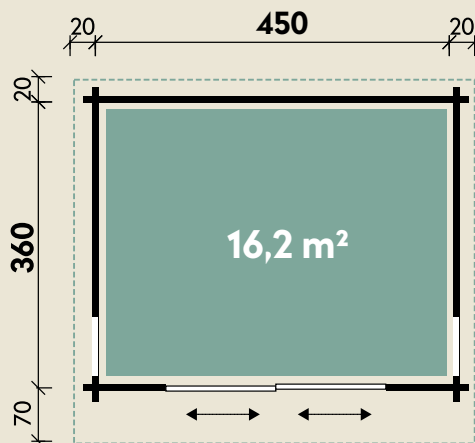

Mehr Produkte finden Sie
in unserem Katalog!

Art.-Nr. 846 430

DIMENSIONEN

	Bohlenstärke	44 mm
	Innenmaß	441 x 351 cm
	Sockelmaß	450 x 360 cm
	Gesamtmaß	490 x 450 cm
	Grundfläche	16,2 m ²
	Rauminhalt	37,6 m ³
	Seitenwandhöhe v/h	260/215 cm
	Dachüberstand vorne/seitlich/hinten	70/ 20/ 20 cm
	Dachneigung	6 °
	Dachfläche	22,1 m ²
	Dachbretter inkl. Dachpappe	20 mm
	Fußboden	28 mm

TÜREN & FENSTER

	Schiebetür (ISO)	300 x 210 cm
	2 Einzelfenster zum Öffnen (ISO)	46 x 159 cm

VERPACKUNG

	Paketmaß	
	Paket 1	610 x 120 x 89 cm
	Paket 2	210 x 120 x 20 cm
	Gesamtgewicht	2.150 kg

ZUBEHÖR

Einzel Fenster 63 x 89 cm
Einzel Fenster 117 x 89 cm
Bodentiefe Fenster
56 x 159 cm
6 Rollen Dichtungsbahnen
Dachrinne
Alu bis 600 cm
mit 1 Fallrohr

Trondheim 44-D XL

Mit Schiebetür rechts

44 mm | 450 x 360 cm | 16,2 m² | Spiegeln: nicht möglich

5 JAHRE
GARANTIE

Mit extra
hoher Tür!

Die UVP-Preise finden Sie in der Preisliste oder unter:
www.finnhaus.de/downloads.php