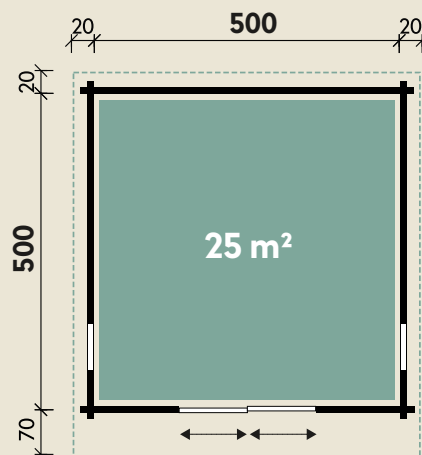

Mehr Produkte finden Sie
in unserem Katalog!

Art.-Nr. 846 440

DIMENSIONEN

	Bohlenstärke	44 mm
	Innenmaß	491 x 491 cm
	Sockelmaß	500 x 500 cm
	Gesamtmaß	540 x 590 cm
	Grundfläche	25 m ²
	Rauminhalt	58,2 m ³
	Seitenwandhöhe v/h	259/215 cm
	Dachüberstand vorne/seitlich/hinten	70/ 20/ 20 cm
	Dachneigung	5 °
	Dachfläche	31,9 m ²
	Dachbretter inkl. Dachpappe	20 mm
	Fußboden	28 mm

TÜREN & FENSTER

	Schiebetür (ISO)	300 x 210 cm
	2 Einzelfenster zum Öffnen (ISO)	46 x 159 cm

VERPACKUNG

	Paketmaß	
	Paket 1	665 x 120 x 102 cm
	Paket 2	210 x 120 x 20 cm
	Gesamtgewicht	1.900 kg

ZUBEHÖR

Einzel Fenster 63 x 89 cm
Einzel Fenster 117 x 89 cm
Bodentiefes Fenster
56 x 159 cm
8 Rollen Dichtungsbahnen
Dachrinne
Alu bis 600 cm
mit 1 Fallrohr

Trondheim 44-F XL

Mit Schiebetür rechts

44 mm | 500 x 500 cm | 25 m² | Spiegeln: nicht möglich

5 JAHRE
GARANTIE

Mit extra
hoher Tür!

Die UVP-Preise finden Sie in der Preisliste oder unter:
www.finnhaus.de/downloads.php