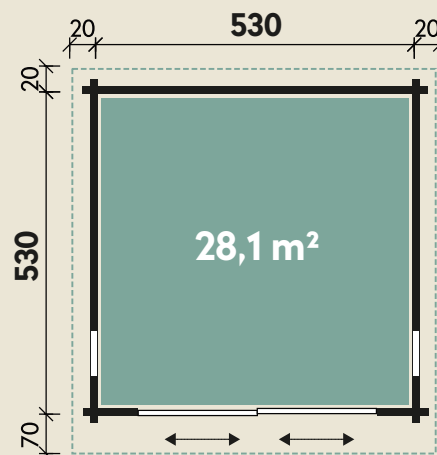

#### DIMENSIONEN

	Bohlenstärke	44 mm
	Innenmaß	521 x 521 cm
	Sockelmaß	530 x 530 cm
	Gesamtmaß	570 x 620 cm
	Grundfläche	28,1 m <sup>2</sup>
	Rauminhalt	65,4 m <sup>3</sup>
	Seitenwandhöhe v/h	259/215 cm
	Dachüberstand vorne/seitlich/hinten	70/ 20/ 20 cm
	Dachneigung	4 °
	Dachfläche	35,3 m <sup>2</sup>
	Dachbretter inkl. Dachpappe	20 mm
	Fußboden	28 mm

#### VERPACKUNG

	Paketmaß	
	Paket 1	690 x 120 x 106 cm
	Paket 2	500 x 120 x 50 cm
	Paket 3	210 x 120 x 20 cm
	Gesamtgewicht	3.120 kg

#### ZUBEHÖR

 Einzel Fenster 63 x 89 cm  
 Einzel Fenster 117 x 89 cm  
 Bodentiefes Fenster 56 x 159 cm  
 9 Rollen Dichtungsbahnen  
**Dachrinne**  
 Alu bis 600 cm  
 mit 1 Fallrohr

# Trondheim 44-G XL

Mit Schiebetür links

44 mm | 530 x 530 cm | 28,1 m<sup>2</sup> | Spiegeln: nicht möglich

**5** JAHRE  
GARANTIE

Die UVP-Preise finden Sie in der Preisliste oder unter:  
[www.finnhaus.de/downloads.php](http://www.finnhaus.de/downloads.php)