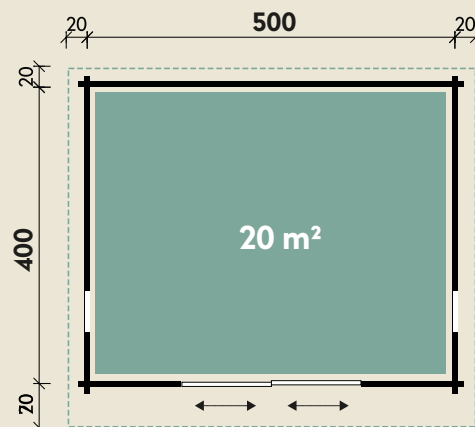

FARB- BEHANDLUNG (gegen Mehrpreis)

Fichte

Bernstein

Gletschergrau

Felsgrau

Alle Preise sind empfohlene Verkaufspreise inklusive der gesetzlichen MwSt.
Weitere Informationen finden Sie unter: www.finnhaus.de oder im aktuellen Katalog.
Technische Änderungen, Druckfehler und Irrtümer vorbehalten.