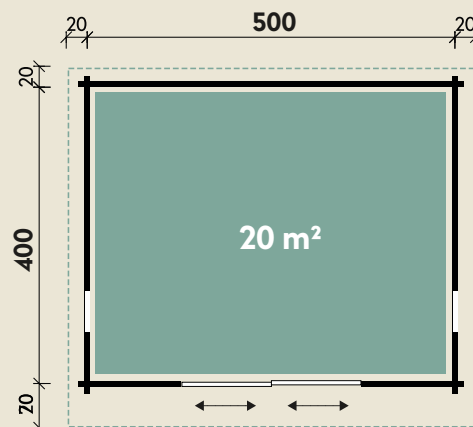

FARB- BEHANDLUNG (gegen Mehrpreis)

Fichte

Bernstein

Gletschergrau

Felsgrau

Alle Preise sind empfohlene Verkaufspreise inklusive der gesetzlichen MwSt.
Weitere Informationen finden Sie unter: www.finnhaus.de oder im aktuellen Katalog.
Technische Änderungen, Druckfehler und Irrtümer vorbehalten.