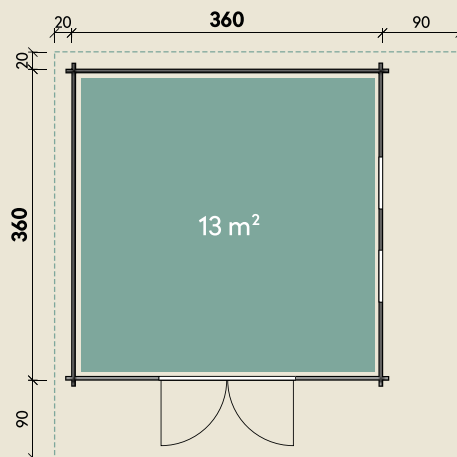

Alle Preise sind empfohlene Verkaufspreise inklusive der gesetzlichen MwSt.
Weitere Informationen finden Sie unter: www.finnhaus.de oder im aktuellen Katalog.
Technische Änderungen, Druckfehler und Irrtümer vorbehalten.