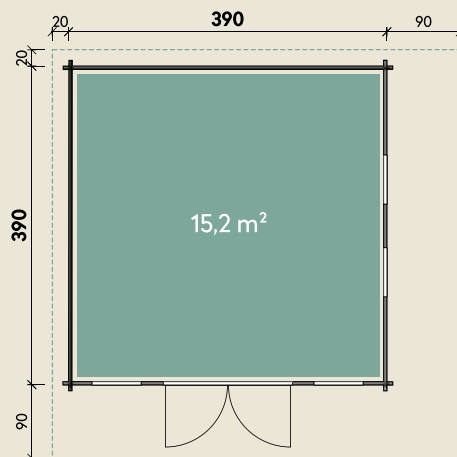

Alle Preise sind empfohlene Verkaufspreise inklusive der gesetzlichen MwSt.
Weitere Informationen finden Sie unter: www.finnhaus.de oder im aktuellen Katalog.
Technische Änderungen, Druckfehler und Irrtümer vorbehalten.