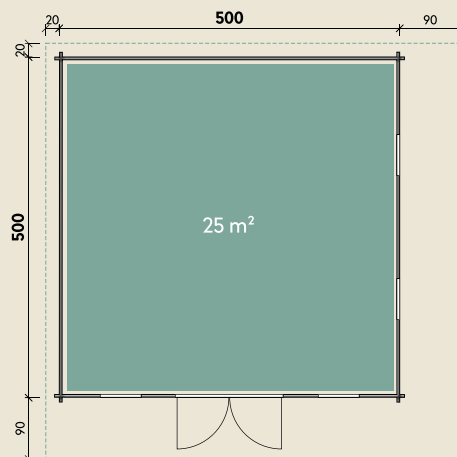

#### DIMENSIONEN

	Bohlenstärke	44 mm
	Innenmaß	491 x 491 cm
	Sockelmaß	500 x 500 cm
	Gesamtmaß	610 x 610 cm
	Grundfläche	25 m <sup>2</sup>
	Seitendach	90 cm
	Rauminhalt	67,2 m <sup>3</sup>
	Seitenwandhöhe v/h	280/267 cm
	Dachüberstand vorne/seitlich/hinten	90/ 20/ 20 cm
	Dachneigung	2 °
	Dachfläche	37,2 m <sup>2</sup>
	Dachbretter inkl. Dachpappe	20 mm
	Fußboden	28 mm

#### TÜREN & FENSTER

	Doppeltür (ISO)	145 x 195 cm
	4 Einzelfenster zum Öffnen (ISO)	46 x 159 cm

# Aalborg 44-F XL

44 mm | 500 x 500 cm | 25 m<sup>2</sup>

**5** JAHRE  
GARANTIE

Die UVP-Preise finden Sie in der Preisliste oder unter:  
[www.finnhaus.de/downloads.php](http://www.finnhaus.de/downloads.php)