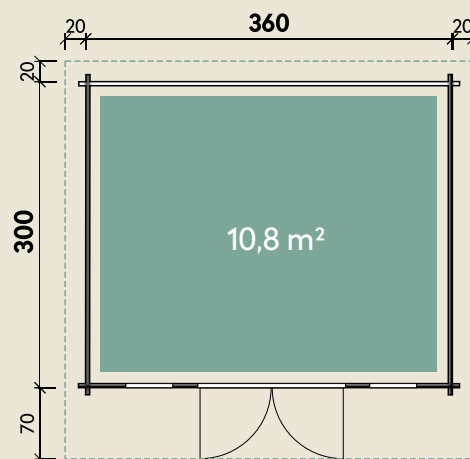

#### DIMENSIONEN

	Bohlenstärke	70 mm
	Innenmaß	346 x 286 cm
	Sockelmaß	360 x 300 cm
	Gesamtmaß	400 x 390 cm
	Grundfläche	10,8 m <sup>2</sup>
	Rauminhalt	23 m <sup>3</sup>
	Seitenwandhöhe v/h	242/202 cm
	Dachüberstand vorne/seitlich/hinten	70/ 20/ 20 cm
	Dachneigung	8 °
	Dachfläche	15,6 m <sup>2</sup>
	Dachbretter inkl. Dachpappe	20 mm
	Fußboden	28 mm

#### ZUBEHÖR

Einzel Fenster 63 x 89 cm  
Einzel Fenster 117 x 89 cm  
Bodentiefes Fenster  
56 x 159 cm  
Schiebetür im Tausch  
300 x 210 cm  
4 Rollen Dichtungsbahnen

#### Dachrinne

Alu bis 600 cm  
mit 1 Fallrohr

# Trondheim 70-A

70 mm | 360 x 300 cm | 10,8 m<sup>2</sup>

**5** JAHRE  
GARANTIE

Die UVP-Preise finden Sie in der Preisliste oder unter:  
[www.finnhaus.de/downloads.php](http://www.finnhaus.de/downloads.php)