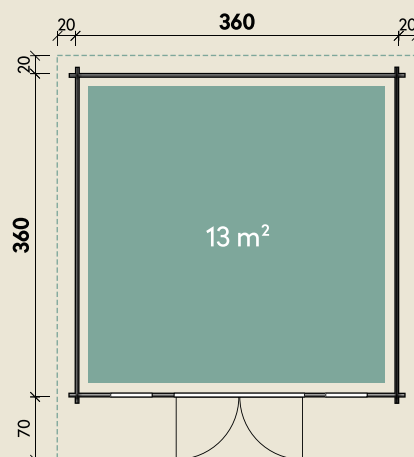

Mehr Produkte finden Sie
in unserem Katalog!

Art.-Nr. 870 815

DIMENSIONEN

	Bohlenstärke	70 mm
	Innenmaß	346 x 346 cm
	Sockelmaß	360 x 360 cm
	Gesamtmaß	400 x 450 cm
	Grundfläche	13 m ²
	Rauminhalt	27,7 m ³
	Seitenwandhöhe v/h	242/202 cm
	Dachüberstand vorne/seitlich/hinten	70/ 20/ 20 cm
	Dachneigung	6 °
	Dachfläche	18 m ²
	Dachbretter inkl. Dachpappe	20 mm
	Fußboden	28 mm

TÜREN & FENSTER

	Doppeltür (ISO)	145 x 187 cm
	2 Einzelfenster zum Öffnen (ISO)	46 x 159 cm

VERPACKUNG

	Paketmaß	
	Paket 1	610 x 120 x 79 cm
	Gesamtgewicht	1.590 kg

ZUBEHÖR

Einzelfenster 63 x 89 cm
Einzelfenster 117 x 89 cm
Bodentiefes Fenster
56 x 159 cm
Schiebetür im Tausch
300 x 210 cm
5 Rollen Dichtungsbahnen

Dachrinne

Alu bis 600 cm
mit 1 Fallrohr

Trondheim 70-B

70 mm | 360 x 360 cm | 13 m²

5 JAHRE
GARANTIE

Die UVP-Preise finden Sie in der Preisliste oder unter:
www.finnhaus.de/downloads.php

Alle Preise sind empfohlene Verkaufspreise inklusive der gesetzlichen MwSt.
Weitere Informationen finden Sie unter: www.finnhaus.de oder im aktuellen Katalog.
Technische Änderungen, Druckfehler und Irrtümer vorbehalten.