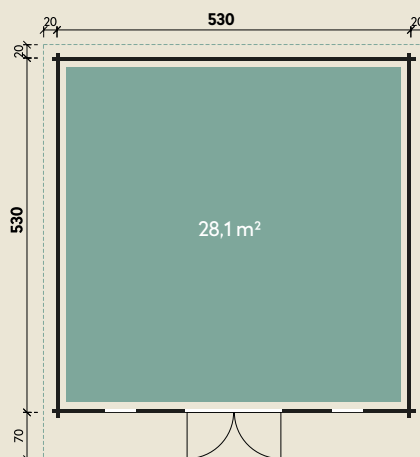

Mehr Produkte finden Sie
in unserem Katalog!

Art.-Nr. 870 865

DIMENSIONEN

	Bohlenstärke	70 mm
	Innenmaß	516 x 516 cm
	Sockelmaß	530 x 530 cm
	Gesamtmaß	570 x 620 cm
	Grundfläche	28,1 m ²
	Rauminhalt	60,7 m ³
	Seitenwandhöhe v/h	242/202 cm
	Dachüberstand vorne/seitlich/hinten	70/ 20/ 20 cm
	Dachneigung	4 °
	Dachfläche	35,3 m ²
	Dachbretter inkl. Dachpappe	20 mm
	Fußboden	28 mm

TÜREN & FENSTER

	Doppeltür (ISO)	145 x 187 cm
	2 Einzelfenster zum Öffnen (ISO)	46 x 159 cm

VERPACKUNG

	Paketmaß	
	Paket 1	690 x 120 x 106 cm
	Paket 2	500 x 120 x 50 cm
	Gesamtgewicht	2.720 kg

ZUBEHÖR

Einzelfenster 63 x 89 cm
Einzelfenster 117 x 89 cm
Bodentiefes Fenster
56 x 159 cm
Schiebetür im Tausch
300 x 210 cm
9 Rollen Dichtungsbahnen
Dachrinne
Alu bis 1000 cm
mit 1 Fallrohr

Trondheim 70-G

70 mm | 530 x 530 cm | 28,1 m²

5 JAHRE
GARANTIE

Die UVP-Preise finden Sie in der Preisliste oder unter:
www.finnhaus.de/downloads.php

Alle Preise sind empfohlene Verkaufspreise inklusive der gesetzlichen MwSt.
Weitere Informationen finden Sie unter: www.finnhaus.de oder im aktuellen Katalog.
Technische Änderungen, Druckfehler und Irrtümer vorbehalten.