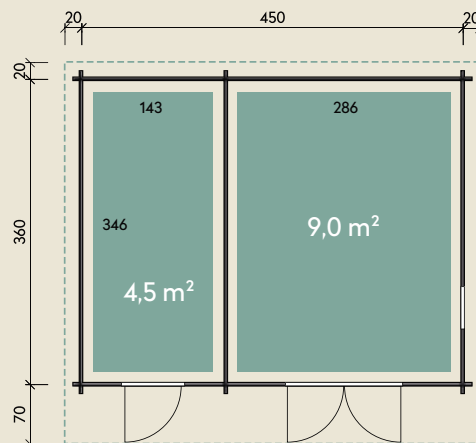

Alle Preise sind empfohlene Verkaufspreise inklusive der gesetzlichen MwSt.
Weitere Informationen finden Sie unter: www.finnhaus.de oder im aktuellen Katalog.
Technische Änderungen, Druckfehler und Irrtümer vorbehalten.