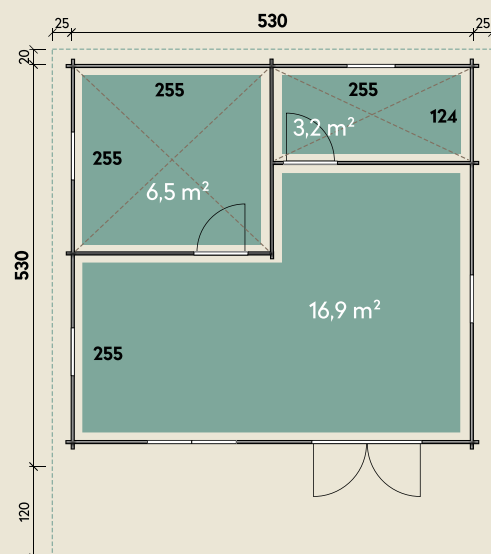

Alle Preise sind empfohlene Verkaufspreise inklusive der gesetzlichen MwSt.
Weitere Informationen finden Sie unter: www.finnhaus.de oder im aktuellen Katalog.
Technische Änderungen, Druckfehler und Irrtümer vorbehalten.