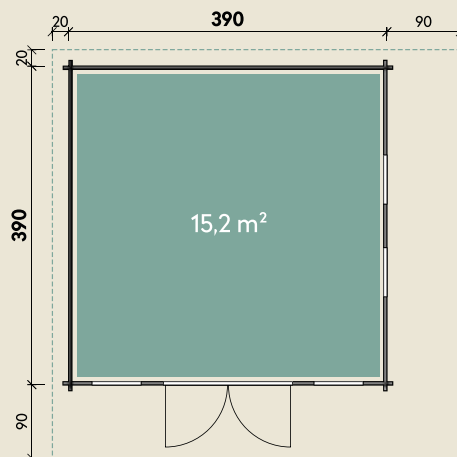

Mehr Produkte finden Sie
in unserem Katalog!

Art.-Nr. 871 470

DIMENSIONEN

	Bohlenstärke	70 mm
	Innenmaß	376 x 376 cm
	Sockelmaß	390 x 390 cm
	Gesamtmaß	500 x 500 cm
	Grundfläche	15,2 m ²
	Rauminhalt	40,1 m ³
	Seitenwandhöhe v/h	280/267 cm
	Dachüberstand vorne/seitlich/hinten	90/ 20/ 20 cm
	Dachneigung	2 °
	Dachfläche	25,0 m ²
	Dachbretter inkl. Dachpappe	20 mm
	Fußboden	28 mm

TÜREN & FENSTER

	Doppeltür (ISO)	145 x 195 cm
	4 Einzel Fenster zum Öffnen (ISO)	46 x 159 cm

VERPACKUNG

	Paketmaß	Auf Anfrage
	Gesamtgewicht	Auf Anfrage

ZUBEHÖR

6 Rollen Dichtungsbahnen
Dachrinne
Kunststoff 404Ax
Alu bis 600 cm mit
1 Fallrohr

Aalborg 70-C XL

70 mm | 390 x 390 cm | 15,2 m²

Die UVP-Preise finden Sie in der Preisliste oder unter:
www.finnhaus.de/downloads.php

Alle Preise sind empfohlene Verkaufspreise inklusive der gesetzlichen MwSt.
Weitere Informationen finden Sie unter: www.finnhaus.de oder im aktuellen Katalog.
Technische Änderungen, Druckfehler und Irrtümer vorbehalten.