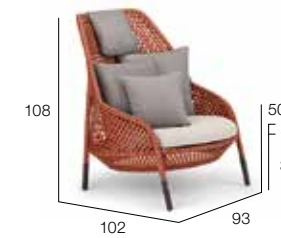

Lounge chair
2-seater
Cushion: TABRIZ taupe/gray 567
Coffee table ø 32 1/4"

Recommended combination

 105 elemental	+	 452 COOL taupe Cat. A	+	 660 TWIST beige Cat. B
 106 white quartz	+	 452 COOL taupe Cat. A	+	 661 TWIST sand Cat. B
 108 graphite	+	 454 COOL dark gray Cat. A	+	 567 TABRIZ taupe/gray Cat. B

WING CHAIR
Sillón orejero
40 lbs 37 cu ft

070006

070006105

070006105

070006106

070006108

SEAT CUSHION
Cojín de asiento
32" x 31 1/2"

HEADREST CUSHION
Cojín reposacabezas
12 1/2" x 11 3/4"