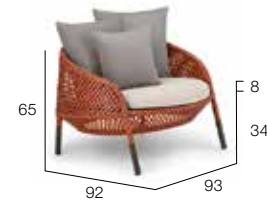

ES Independientemente de la tela que se elija, el cojín reposacabezas del sillón orejero AHNDA viene con una costura acorde con el color principal del mueble.

95070006

95070009

95070009

LOUNGE CHAIR
Sillón bajo
27 lbs 20 cu ft